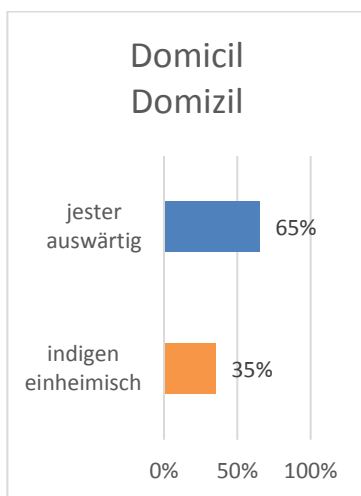

Vella

Zusammenfassung der Auswertung

Bei den Antworten aus Vella (227 Umfrageteilnehmende) sticht insbesondere die Unzufriedenheit mit der Parkierungssituation (nur 53 % Zustimmung) sowie die Zufriedenheit mit den Einkaufsmöglichkeiten (80 % Zustimmung) heraus. Bei der Betrachtung der Umfrageergebnisse - getrennt nach Auswärtigen und Einheimischen - fallen weitere Unterschiede auf. Verglichen mit dem Durchschnitt aller Dörfer sind die einheimischen Umfrageteilnehmenden aus Vella jünger (75 % unter 65) und weiblicher (43 %). Während 91 % der Auswärtigen die alten Ställe in Vella als zum Ortsbild gehörend und erhaltenswert beurteilen, sind «nur» 72 % der Einheimischen dieser Ansicht. Eine grosse Differenz zwischen den beiden Gruppen besteht bei der Frage, ob die Ställe den Einheimischen als Bauplätze zur Verfügung gestellt werden sollen. 74 % der Einheimischen befürworten diese Aussage, hingegen sind nur 53 % der Auswärtigen dieser Meinung. Auch die Parkierungssituation wird in Vella von den Auswärtigen und Einheimischen unterschiedlich beurteilt. 68 % der Einheimischen sind nicht zufrieden mit der Situation, die Auswärtigen sind zum fast gleichen Prozentsatz (64 %) zufrieden mit der Parkierungssituation. 54 % der Einheimischen in Vella sind der Meinung, dass es nicht genügend Aktivitäten und Angebote für die Gäste gibt. 71 % der Auswärtigen (und somit zum grössten Teil Gäste) sind der Meinung, dass die Angebote und Aktivitäten für die Gäste ausreichen. Von den 17 Baulandbesitzern möchten 11 das Bauland innerhalb der nächsten 15 Jahren überbauen, 4 sind bereit, das Bauland zu verkaufen.

Abweichung vom Durchschnitt aller Dörfer

- *Parkierungssituation ungenügend*
- *Einheimische weniger sensitiv auf Erhalt der alten Ställe*

Merkmale der **total 227 Teilnehmenden** aus Vella in Prozent

Merkmale der **80 Einheimischen** aus Vella in Prozent