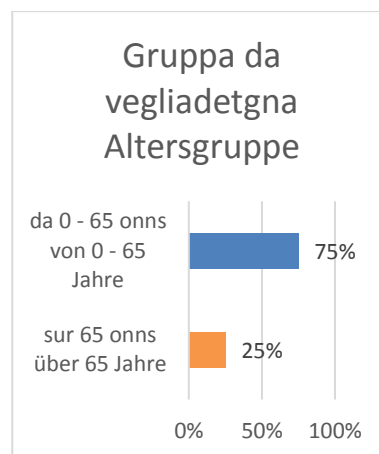

Abweichung vom Durchschnitt aller Dörfer

- *Parkierungssituation ungenügend*
- *Einheimische weniger sensitiv auf Erhalt der alten Ställe*

Merkmale der **total 227 Teilnehmenden** aus Vella in Prozent

Merkmale der **80 Einheimischen** aus Vella in Prozent

Merkmale der **147 Auswärtigen** aus Vella in Prozent

Übersicht der Ergebnisse in Vella in Prozent mit einer Auswahl von 9 der total 24 Fragen

Für jede der neun Fragen werden nachfolgend drei Ergebnisse (Diagramme) aufgelistet und zwar eine Gesamtübersicht über alle Teilnehmenden, eine Übersicht nach Einheimischen und eine nach Auswärtigen.