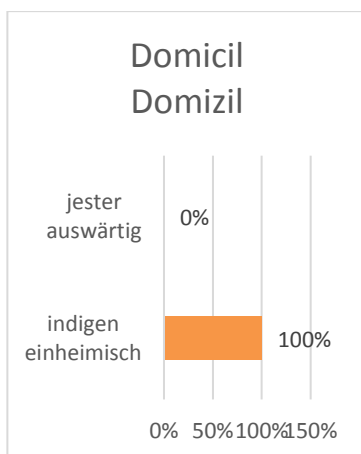

Vella

Zusammenfassung der Auswertung

Bei den Antworten aus Vella (227 Umfrageteilnehmende) sticht insbesondere die Unzufriedenheit mit der Parkierungssituation (nur 53 % Zustimmung) sowie die Zufriedenheit mit den Einkaufsmöglichkeiten (80 % Zustimmung) heraus. Bei der Betrachtung der Umfrageergebnisse - getrennt nach Auswärtigen und Einheimischen - fallen weitere Unterschiede auf. Verglichen mit dem Durchschnitt aller Dörfer sind die einheimischen Umfrageteilnehmenden aus Vella jünger (75 % unter 65) und weiblicher (43 %). Während 91 % der Auswärtigen die alten Ställe in Vella als zum Ortsbild gehörend und erhaltenswert beurteilen, sind «nur» 72 % der Einheimischen dieser Ansicht. Eine grosse Differenz zwischen den beiden Gruppen besteht bei der Frage, ob die Ställe den Einheimischen als Bauplätze zur Verfügung gestellt werden sollen. 74 % der Einheimischen befürworten diese Aussage, hingegen sind nur 53 % der Auswärtigen dieser Meinung. Auch die Parkierungssituation wird in Vella von den Auswärtigen und Einheimischen unterschiedlich beurteilt. 68 % der Einheimischen sind nicht zufrieden mit der Situation, die Auswärtigen sind zum fast gleichen Prozentsatz (64 %) zufrieden mit der Parkierungssituation. 54 % der Einheimischen in Vella sind der Meinung, dass es nicht genügend Aktivitäten und Angebote für die Gäste gibt. 71 % der Auswärtigen (und somit zum grössten Teil Gäste) sind der Meinung, dass die Angebote und Aktivitäten für die Gäste ausreichen. Von den 17 Baulandbesitzern möchten 11 das Bauland innerhalb der nächsten 15 Jahren überbauen, 4 sind bereit, das Bauland zu verkaufen.

Abweichung vom Durchschnitt aller Dörfer

- *Parkierungssituation ungenügend*
- *Einheimische weniger sensitiv auf Erhalt der alten Ställe*

Merkmale der **total 227 Teilnehmenden** aus Vella in Prozent

Merkmale der **80 Einheimischen** aus Vella in Prozent