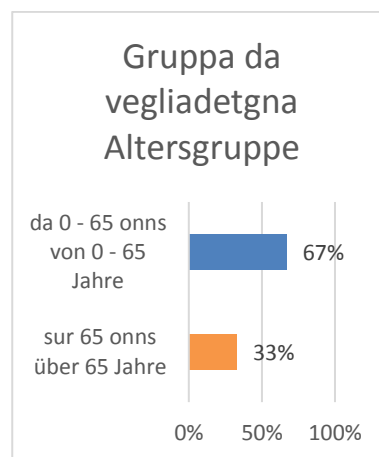

Vella

Zusammenfassung der Auswertung

Bei den Antworten aus Vella (227 Umfrageteilnehmende) sticht insbesondere die Unzufriedenheit mit der Parkierungssituation (nur 53 % Zustimmung) sowie die Zufriedenheit mit den Einkaufsmöglichkeiten (80 % Zustimmung) heraus. Bei der Betrachtung der Umfrageergebnisse - getrennt nach Auswärtigen und Einheimischen - fallen weitere Unterschiede auf. Verglichen mit dem Durchschnitt aller Dörfer sind die einheimischen Umfrageteilnehmenden aus Vella jünger (75 % unter 65) und weiblicher (43 %). Während 91 % der Auswärtigen die alten Ställe in Vella als zum Ortsbild gehörend und erhaltenswert beurteilen, sind «nur» 72 % der Einheimischen dieser Ansicht. Eine grosse Differenz zwischen den beiden Gruppen besteht bei der Frage, ob die Ställe den Einheimischen als Bauplätze zur Verfügung gestellt werden sollen. 74 % der Einheimischen befürworten diese Aussage, hingegen sind nur 53 % der Auswärtigen dieser Meinung. Auch die Parkierungssituation wird in Vella von den Auswärtigen und Einheimischen unterschiedlich beurteilt. 68 % der Einheimischen sind nicht zufrieden mit der Situation, die Auswärtigen sind zum fast gleichen Prozentsatz (64 %) zufrieden mit der Parkierungssituation. 54 % der Einheimischen in Vella sind der Meinung, dass es nicht genügend Aktivitäten und Angebote für die Gäste gibt. 71 % der Auswärtigen (und somit zum grössten Teil Gäste) sind der Meinung, dass die Angebote und Aktivitäten für die Gäste ausreichen. Von den 17 Baulandbesitzern möchten 11 das Bauland innerhalb der nächsten 15 Jahren überbauen, 4 sind bereit, das Bauland zu verkaufen.

Merkmale der **147 Auswärtigen** aus Vella in Prozent

Übersicht der Ergebnisse in Vella in Prozent mit einer Auswahl von 9 der total 24 Fragen

Für jede der neun Fragen werden nachfolgend drei Ergebnisse (Diagramme) aufgelistet und zwar eine Gesamtübersicht über alle Teilnehmenden, eine Übersicht nach Einheimischen und eine nach Auswärtigen.