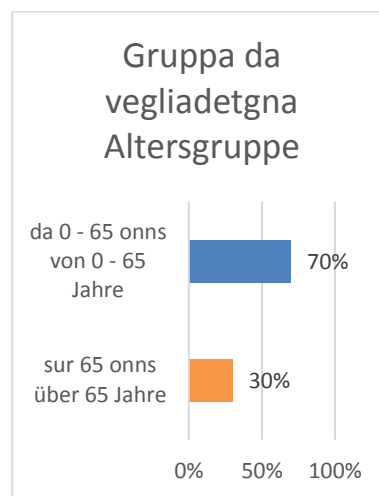

Vella

Zusammenfassung der Auswertung

Bei den Antworten aus Vella (227 Umfrageteilnehmende) sticht insbesondere die Unzufriedenheit mit der Parkierungssituation (nur 53 % Zustimmung) sowie die Zufriedenheit mit den Einkaufsmöglichkeiten (80 % Zustimmung) heraus. Bei der Betrachtung der Umfrageergebnisse - getrennt nach Auswärtigen und Einheimischen - fallen weitere Unterschiede auf. Verglichen mit dem Durchschnitt aller Dörfer sind die einheimischen Umfrageteilnehmenden aus Vella jünger (75 % unter 65) und weiblicher (43 %). Während 91 % der Auswärtigen die alten Ställe in Vella als zum Ortsbild gehörend und erhaltenswert beurteilen, sind «nur» 72 % der Einheimischen dieser Ansicht. Eine grosse Differenz zwischen den beiden Gruppen besteht bei der Frage, ob die Ställe den Einheimischen als Bauplätze zur Verfügung gestellt werden sollen. 74 % der Einheimischen befürworten diese Aussage, hingegen sind nur 53 % der Auswärtigen dieser Meinung. Auch die Parkierungssituation wird in Vella von den Auswärtigen und Einheimischen unterschiedlich beurteilt. 68 % der Einheimischen sind nicht zufrieden mit der Situation, die Auswärtigen sind zum fast gleichen Prozentsatz (64 %) zufrieden mit der Parkierungssituation. 54 % der Einheimischen in Vella sind der Meinung, dass es nicht genügend Aktivitäten und Angebote für die Gäste gibt. 71 % der Auswärtigen (und somit zum grössten Teil Gäste) sind der Meinung, dass die Angebote und Aktivitäten für die Gäste ausreichen. Von den 17 Baulandbesitzern möchten 11 das Bauland innerhalb der nächsten 15 Jahren überbauen, 4 sind bereit, das Bauland zu verkaufen.

Abweichung vom Durchschnitt aller Dörfer

- *Parkierungssituation ungenügend*
- *Einheimische weniger sensitiv auf Erhalt der alten Ställe*

Merkmale der **total 227 Teilnehmenden** aus Vella in Prozent

Merkmale der **80 Einheimischen** aus Vella in Prozent