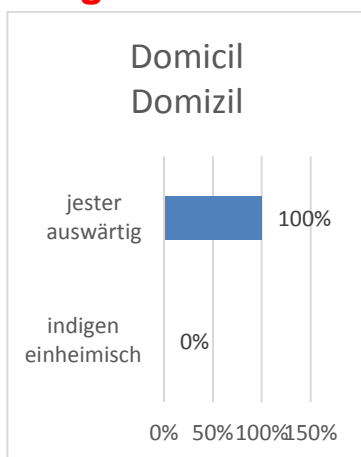

Merkmale der **147 Auswärtigen** aus Vella in Prozent