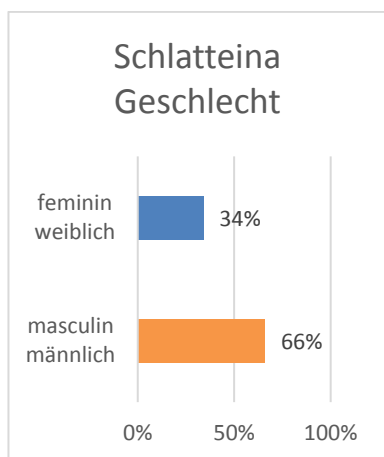

Merkmale der **147 Auswärtigen** aus Vella in Prozent