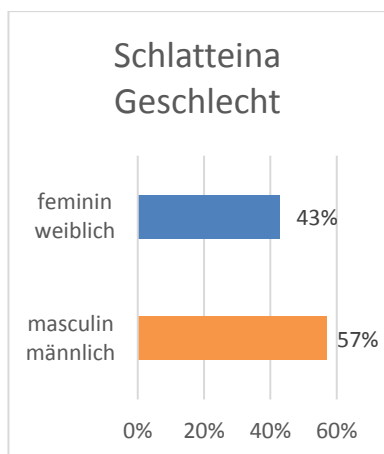

Vella

Zusammenfassung der Auswertung

Bei den Antworten aus Vella (227 Umfrageteilnehmende) sticht insbesondere die Unzufriedenheit mit der Parkierungssituation (nur 53 % Zustimmung) sowie die Zufriedenheit mit den Einkaufsmöglichkeiten (80 % Zustimmung) heraus. Bei der Betrachtung der Umfrageergebnisse - getrennt nach Auswärtigen und Einheimischen - fallen weitere Unterschiede auf. Verglichen mit dem Durchschnitt aller Dörfer sind die einheimischen Umfrageteilnehmenden aus Vella jünger (75 % unter 65) und weiblicher (43 %). Während 91 % der Auswärtigen die alten Ställe in Vella als zum Ortsbild gehörend und erhaltenswert beurteilen, sind «nur» 72 % der Einheimischen dieser Ansicht. Eine grosse Differenz zwischen den beiden Gruppen besteht bei der Frage, ob die Ställe den Einheimischen als Bauplätze zur Verfügung gestellt werden sollen. 74 % der Einheimischen befürworten diese Aussage, hingegen sind nur 53 % der Auswärtigen dieser Meinung. Auch die Parkierungssituation wird in Vella von den Auswärtigen und Einheimischen unterschiedlich beurteilt. 68 % der Einheimischen sind nicht zufrieden mit der Situation, die Auswärtigen sind zum fast gleichen Prozentsatz (64 %) zufrieden mit der Parkierungssituation. 54 % der Einheimischen in Vella sind der Meinung, dass es nicht genügend Aktivitäten und Angebote für die Gäste gibt. 71 % der Auswärtigen (und somit zum grössten Teil Gäste) sind der Meinung, dass die Angebote und Aktivitäten für die Gäste ausreichen. Von den 17 Baulandbesitzern möchten 11 das Bauland innerhalb der nächsten 15 Jahren überbauen, 4 sind bereit, das Bauland zu verkaufen.

Abweichung vom Durchschnitt aller Dörfer

- *Parkierungssituation ungenügend*
- *Einheimische weniger sensitiv auf Erhalt der alten Ställe*

Merkmale der **total 227 Teilnehmenden** aus Vella in Prozent

Merkmale der **80 Einheimischen** aus Vella in Prozent