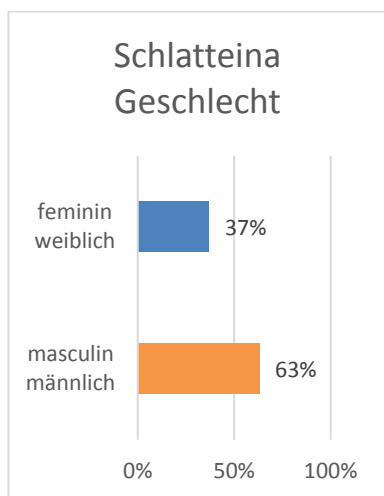

Vella

Zusammenfassung der Auswertung

Bei den Antworten aus Vella (227 Umfrageteilnehmende) sticht insbesondere die Unzufriedenheit mit der Parkierungssituation (nur 53 % Zustimmung) sowie die Zufriedenheit mit den Einkaufsmöglichkeiten (80 % Zustimmung) heraus. Bei der Betrachtung der Umfrageergebnisse - getrennt nach Auswärtigen und Einheimischen - fallen weitere Unterschiede auf. Verglichen mit dem Durchschnitt aller Dörfer sind die einheimischen Umfrageteilnehmenden aus Vella jünger (75 % unter 65) und weiblicher (43 %). Während 91 % der Auswärtigen die alten Ställe in Vella als zum Ortsbild gehörend und erhaltenswert beurteilen, sind «nur» 72 % der Einheimischen dieser Ansicht. Eine grosse Differenz zwischen den beiden Gruppen besteht bei der Frage, ob die Ställe den Einheimischen als Bauplätze zur Verfügung gestellt werden sollen. 74 % der Einheimischen befürworten diese Aussage, hingegen sind nur 53 % der Auswärtigen dieser Meinung. Auch die Parkierungssituation wird in Vella von den Auswärtigen und Einheimischen unterschiedlich beurteilt. 68 % der Einheimischen sind nicht zufrieden mit der Situation, die Auswärtigen sind zum fast gleichen Prozentsatz (64 %) zufrieden mit der Parkierungssituation. 54 % der Einheimischen in Vella sind der Meinung, dass es nicht genügend Aktivitäten und Angebote für die Gäste gibt. 71 % der Auswärtigen (und somit zum grössten Teil Gäste) sind der Meinung, dass die Angebote und Aktivitäten für die Gäste ausreichen. Von den 17 Baulandbesitzern möchten 11 das Bauland innerhalb der nächsten 15 Jahren überbauen, 4 sind bereit, das Bauland zu verkaufen.

Abweichung vom Durchschnitt aller Dörfer

- *Parkierungssituation ungenügend*
- *Einheimische weniger sensitiv auf Erhalt der alten Ställe*

Merkmale der **total 227 Teilnehmenden** aus Vella in Prozent

Merkmale der **80 Einheimischen** aus Vella in Prozent