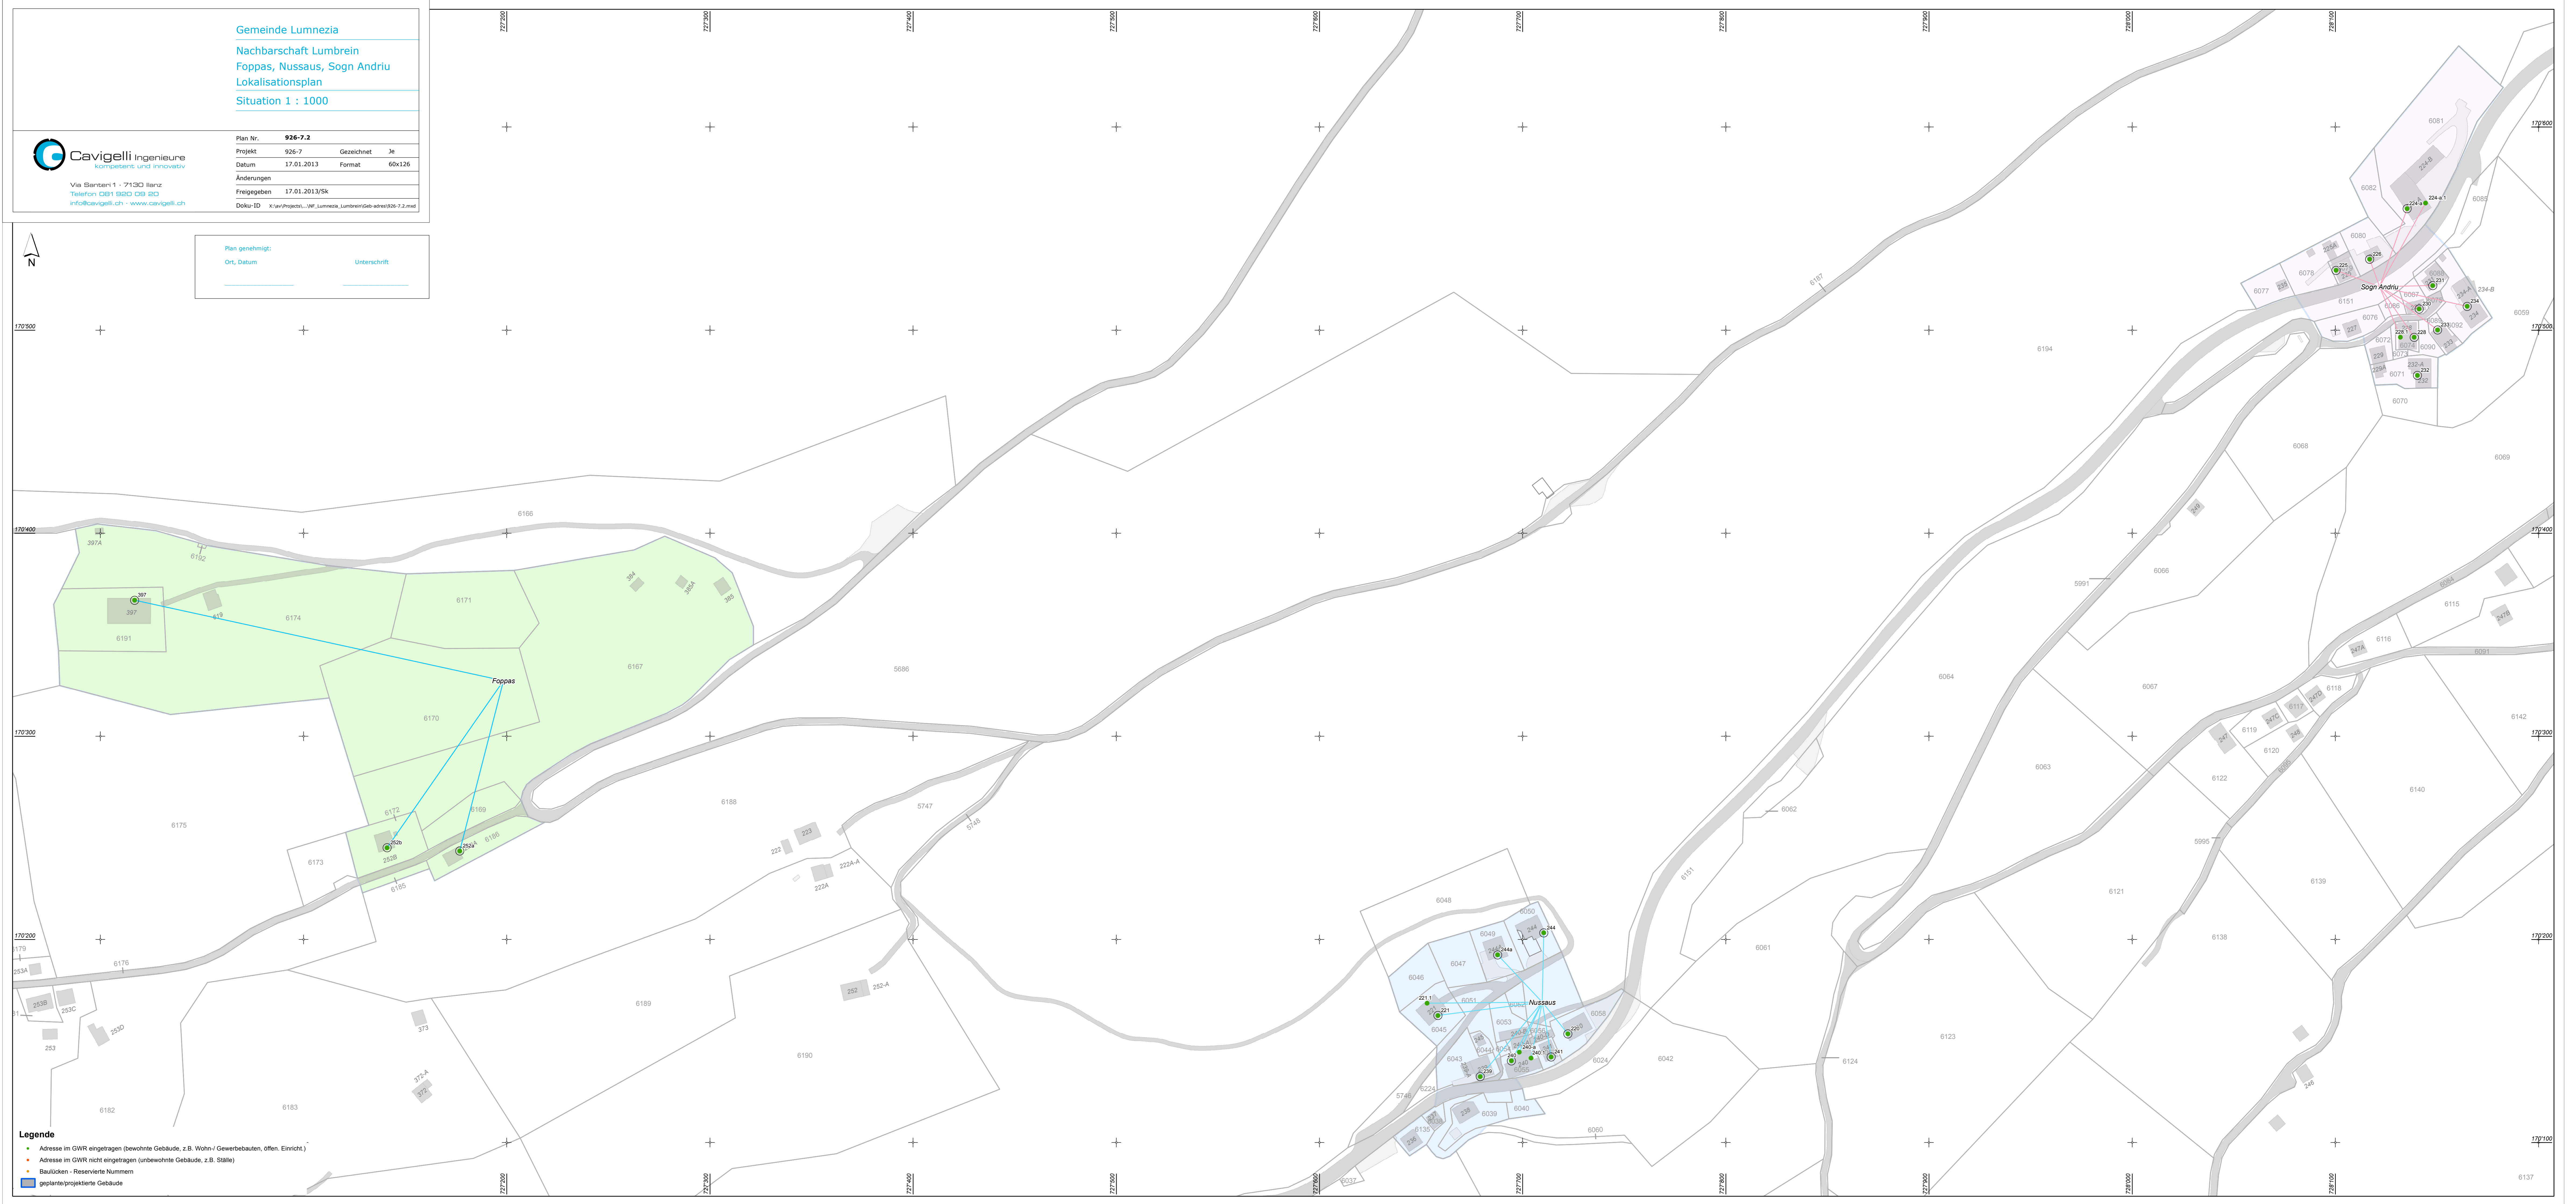

Gemeinde Lumnezia
Nachbarschaft Lumbrin
Foppas, Nussaus, Sogn Andriu
Lokalisationsplan
Situation 1 : 1000

Plan Nr.	926-7.2		
Projekt	926-7	Gezeichnet	Je
Datum	17.01.2013	Format	60x126
Änderungen			
Freigegeben	17.01.2013/SK		
Doku-ID	X:\art\projects\...M_Lumnezia_Lumbrin\Geb-adr926-7.2.mxd		

Plan genehmigt:
Ort, Datum   Unterschrift

1. **Legende**
2. Adresse im GWR eingetragen (bewohnte Gebäude, z.B. Wohn-/ Gewerbebauten, öffen. Einricht.)
   - Adresse im GWR nicht eingetragen (unbewohnte Gebäude, z.B. Ställe)
   - Baulücken - Reservierte Nummern
   - geplante/projektierte Gebäude