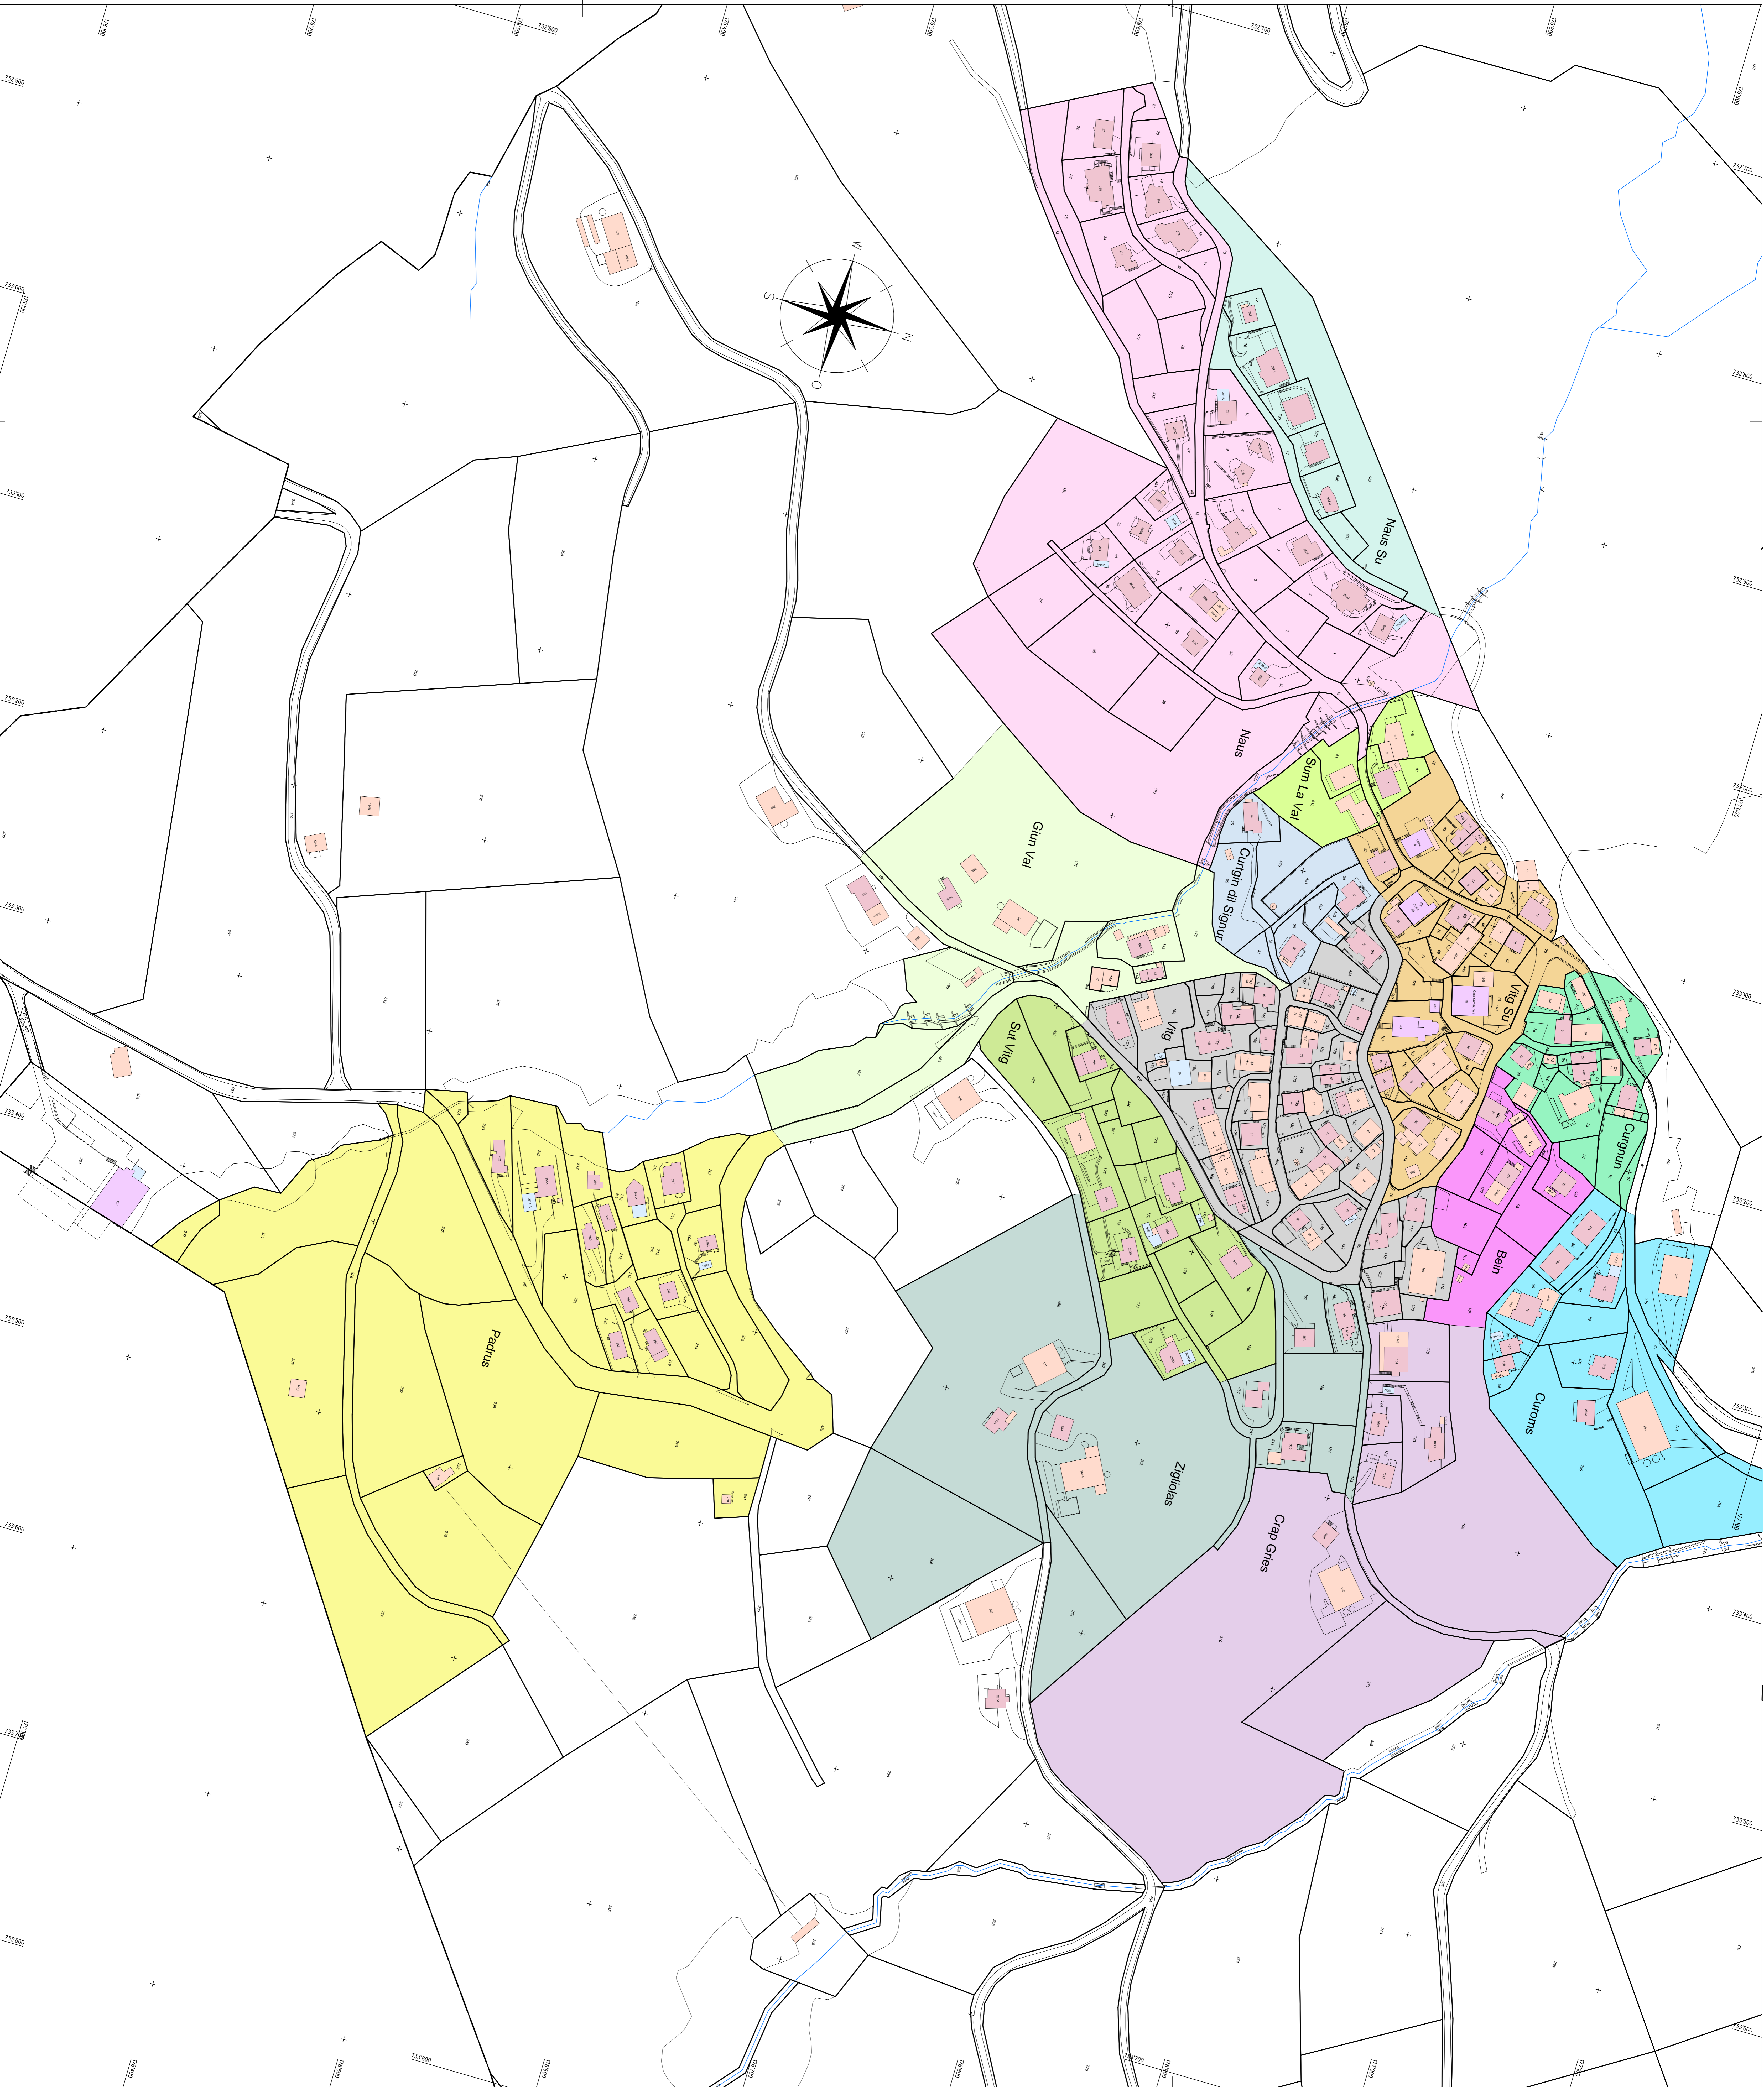

# GEBÄUDEADRESSEN

**Vorabzug**

Situation 1:1'000

- LEGENDE**
- Bein
  - Crap Gries
  - Curgnun
  - Curorns
  - Curgin dli Signur
  - Glun Val
  - Naus
  - Naus Su
  - Padrus
  - Sum La Val
  - Sut Vig
  - Vig
  - Vig Su
  - Zgicolas

Gen.: Car      Form.: 90 x 120  
Gen.: VFP      Datum.: 02.09.2010  
Plan Nr.: **4276.004**

**strabag**  
Impresa e Consulenza