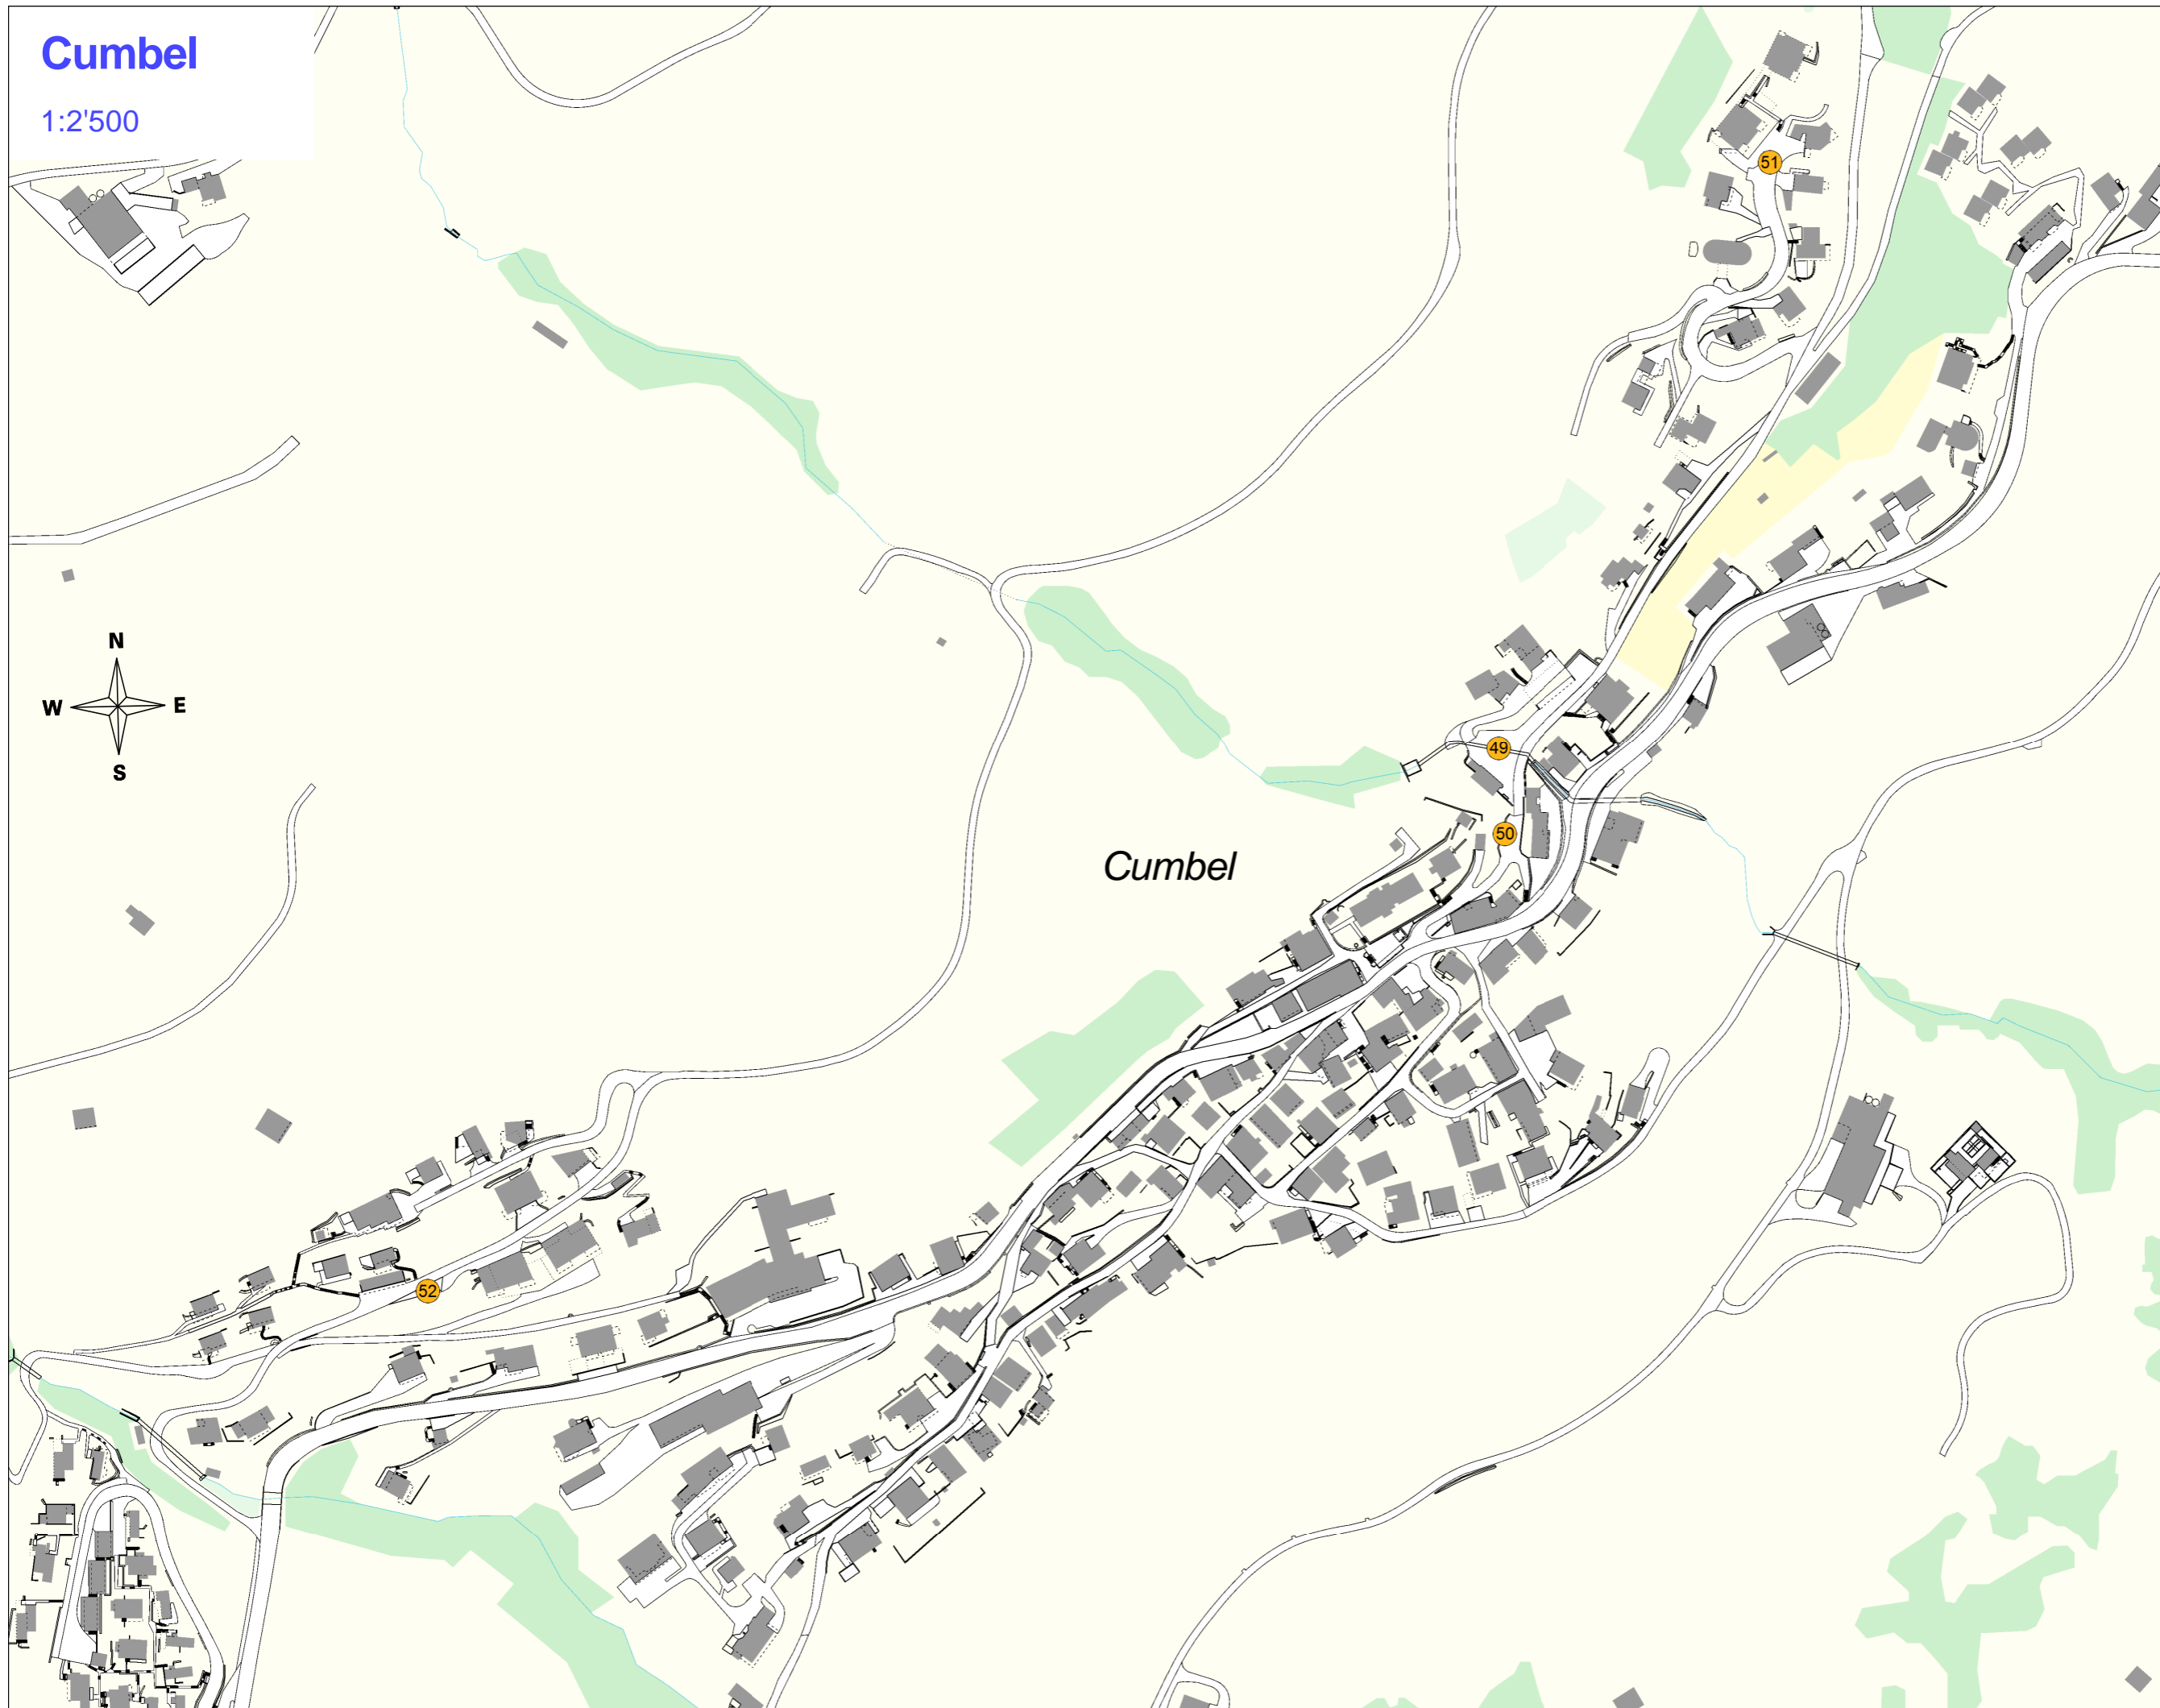

# Cumbel

1:2'500

00:00 - 07:00 Uhr  
excepiu cun lubientscha  
communala  
mit Bewilligung der  
Gemeinde gestattet

17.10.2019  
Straub AG  
Ingenieure + Geoinformatiker  
Via Hans Erni 15  
7130 Ilanz  
Tel. 081 920 02 90 / Fax 081 920 02 99