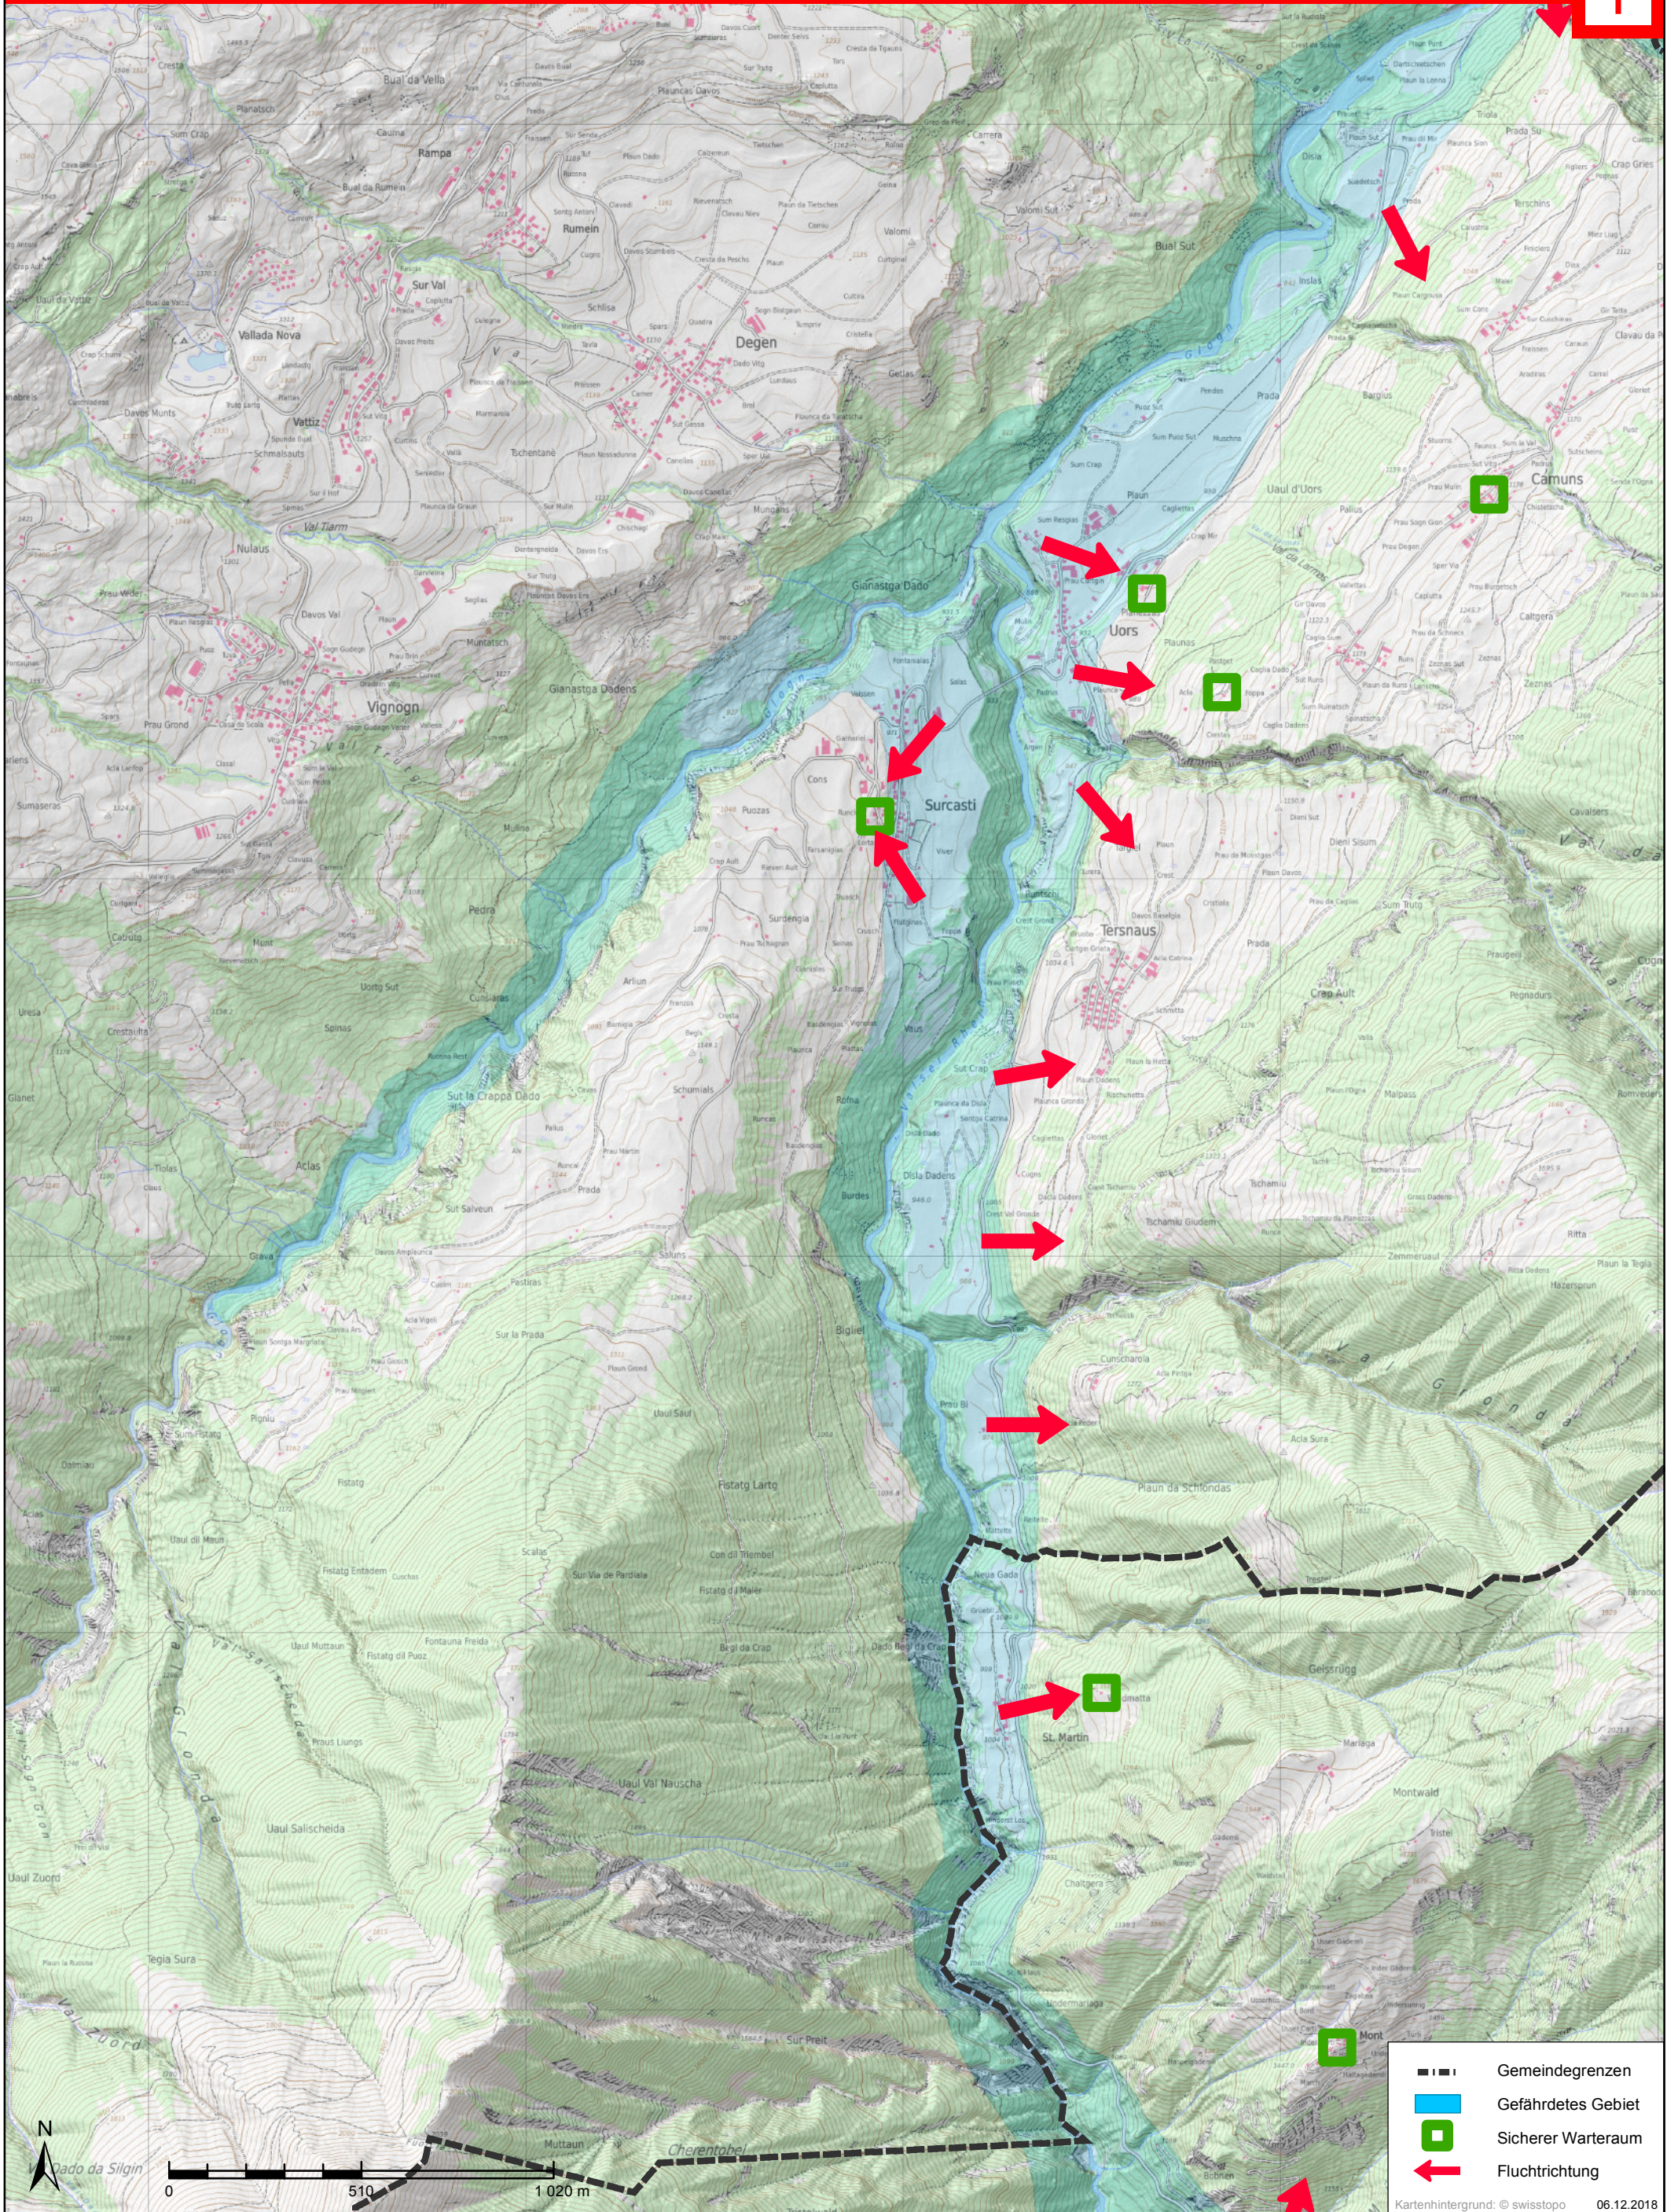

Lumnezia

WASSERALARM
unterbrochener tiefer Ton

Verhalten: Gefährdetes Gebiet sofort verlassen

-  Gemeindegrenzen
 -  Gefährdetes Gebiet
 -  Sicherer Warteraum
 -  Fluchtrichtung
- Kartenhintergrund: © swisstopo 06.12.2018

Gefährdetes Gebiet / Fluchtplan bei Wasseralarm

Ilanz/Glion (Süd), Lumnezia (Nord)

WASSERALARM
 unterbrochener tiefer Ton

Verhalten: Gefährdetes Gebiet sofort verlassen