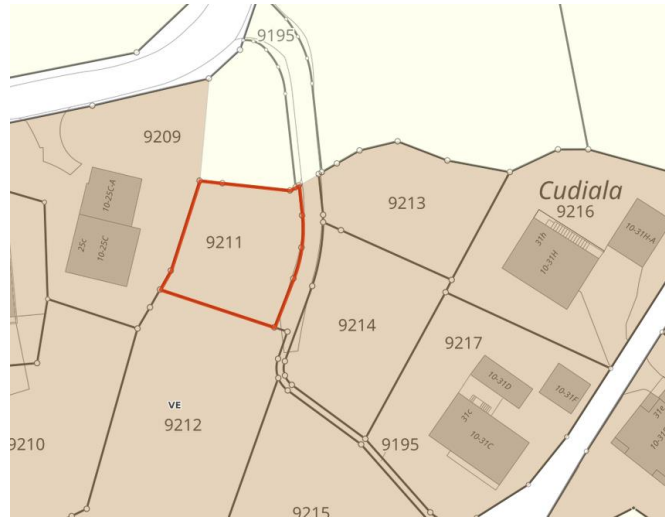

Bauland Gemeinde Lumnezia – Nachbarschaft Vrin

Ortsname: Cudiala

Parzelle: 9211

Parzellengrösse: 307 m²

Zone: Dorferweiterungszone

Baureife Bauparzelle:

- teilweise erschlossen

Ortsname: Furnagl

Parzelle: 9240

Parzellengrösse: 335 m²

Zone: Dorferweiterungszone

Baureife Bauparzelle:

- vollständig erschlossen