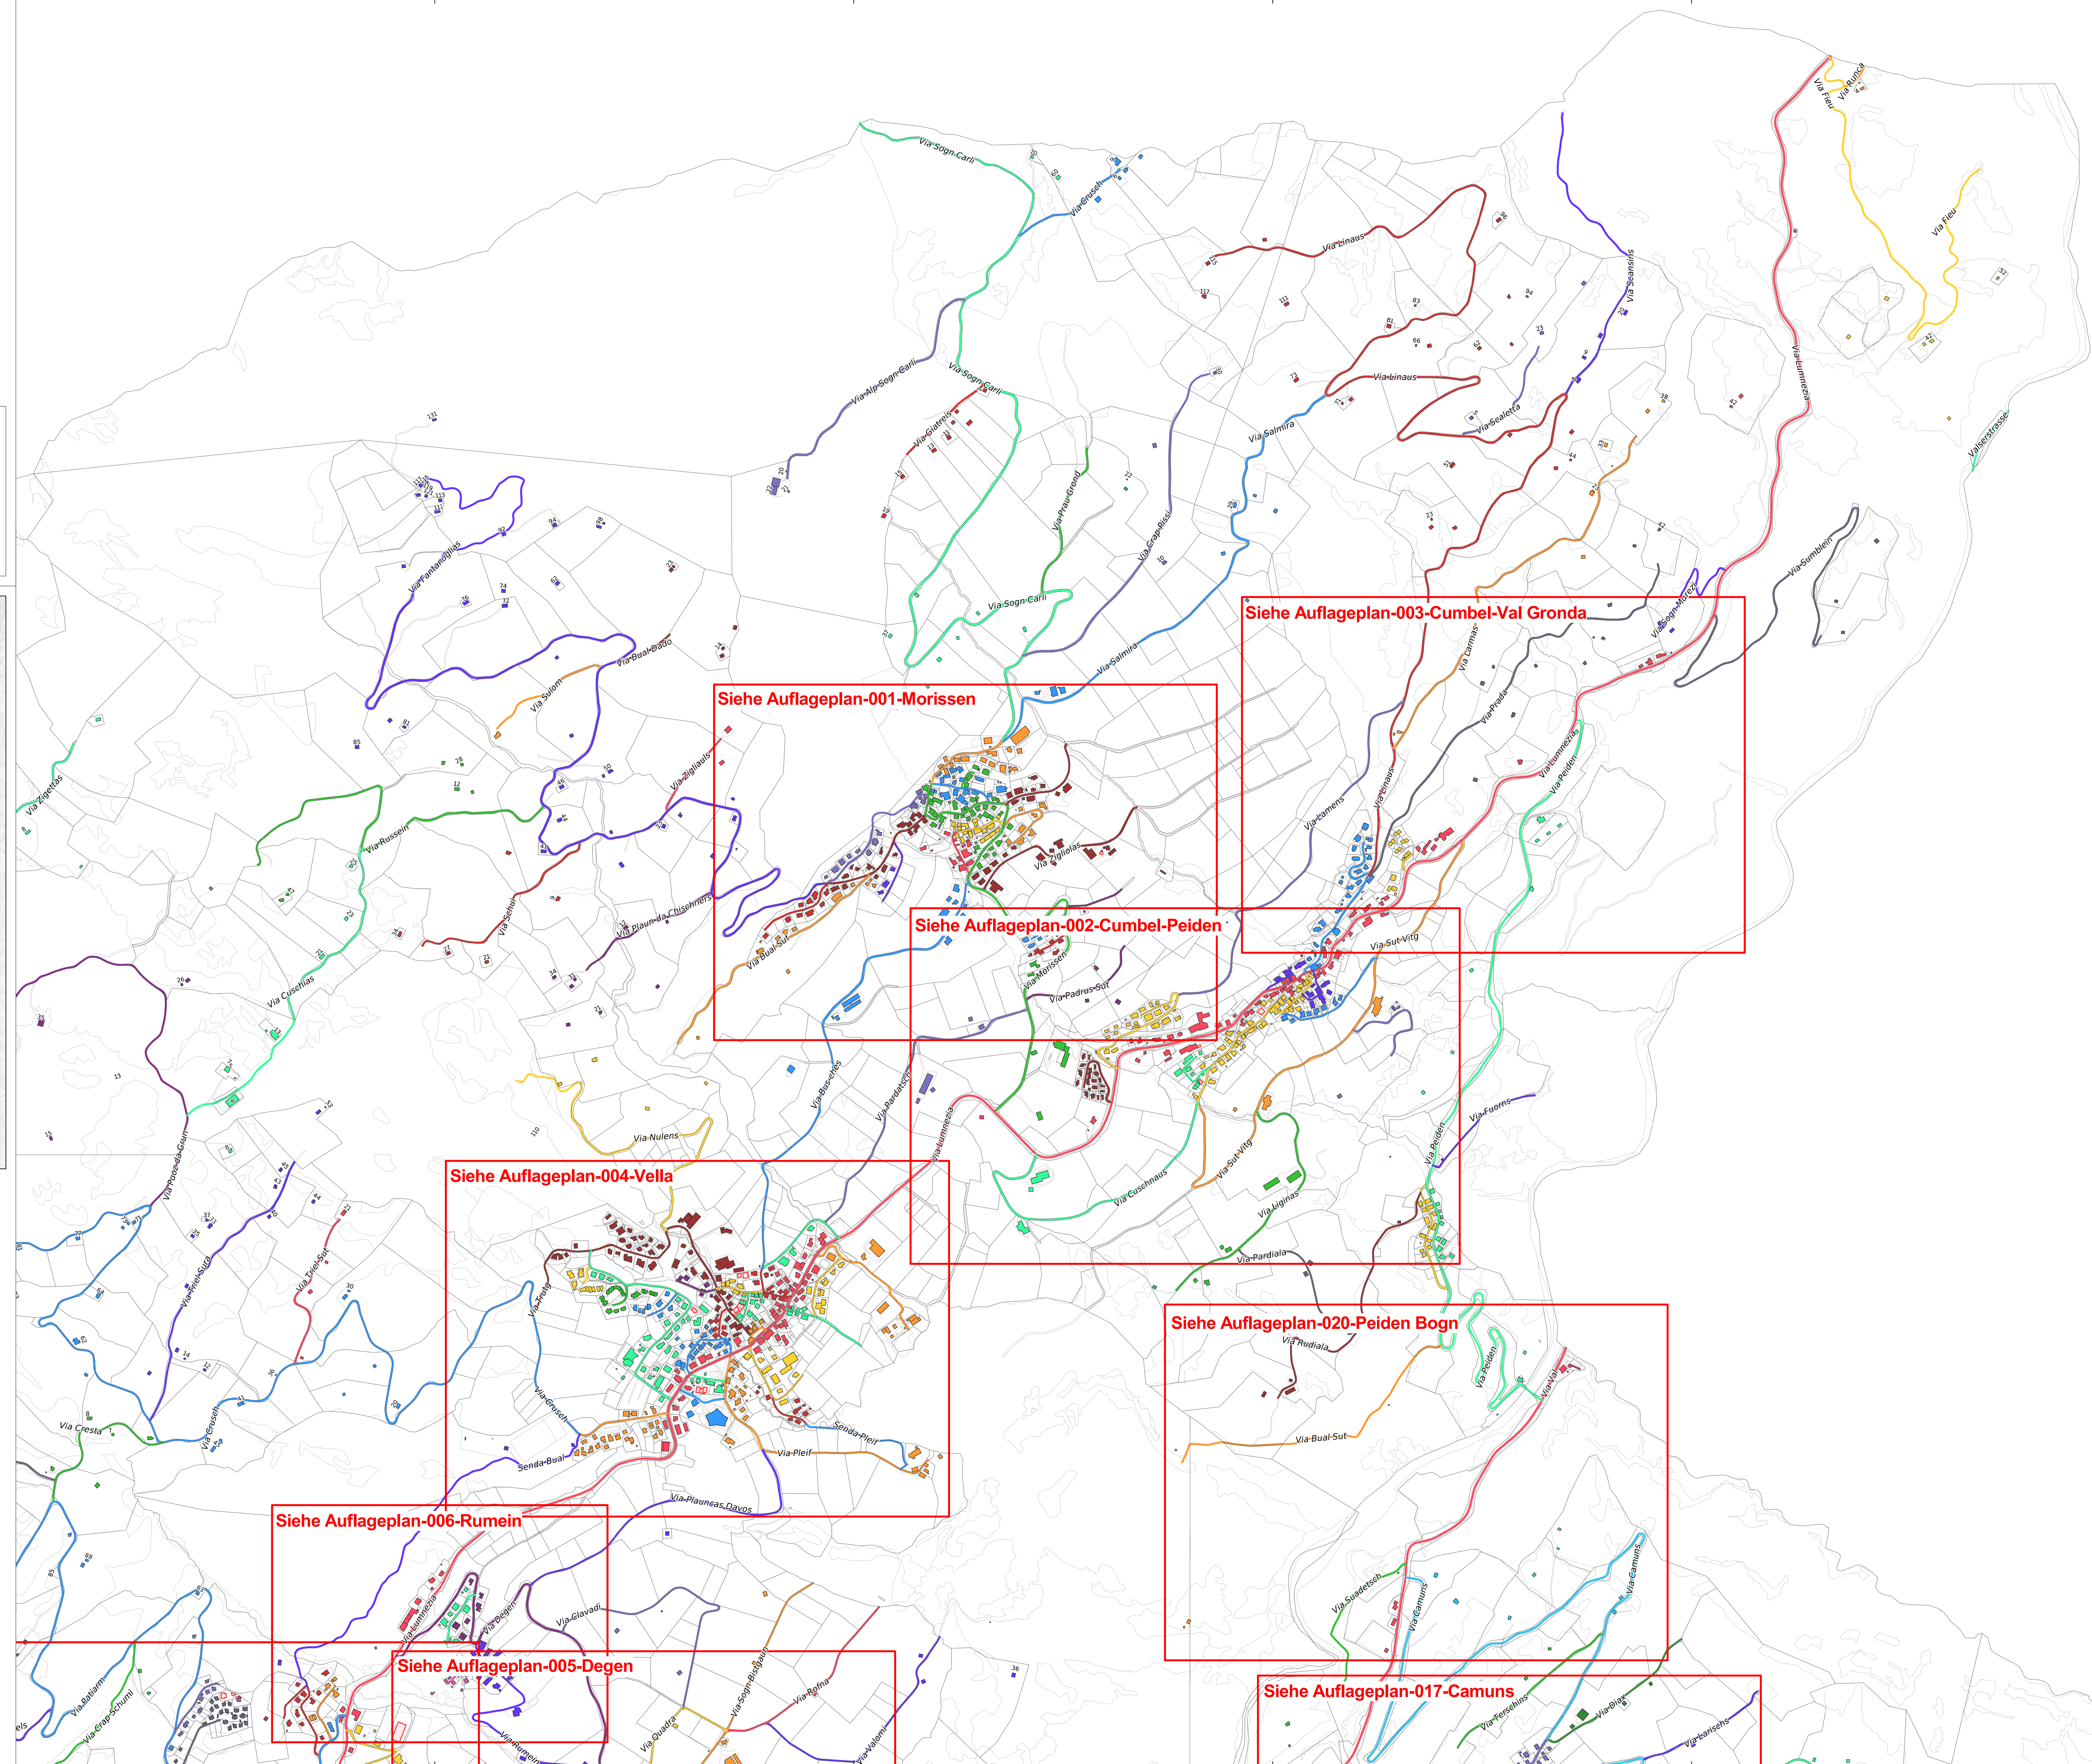

Planeinteilung Übersichtspläne

Strassenverzeichnis (Übersicht 1)

Legende

Plaz Nurtatsch	Via Fontana Nera	Via Ramanaingla
Senda Bual	Via Fuorn	Via Rotha
Senda Pleif	Via Fuoms	Via Rudiala
Valsenstrasse	Via Giabrets	Via Rumein
Via Alp Sogn Carl	Via Grava	Via Runca
Via Barga Stgira	Via Lamens	Via Russem
Via Bein	Via Lantschs	Via Salmira
Via Bual	Via Lamas	Via Scialetta
Via Bual Dado	Via Lighas	Via Scansens
Via Bual Su	Via Linaus	Via Schui
Via Bual Sut	Via Lischeinas	Via Seglias
Via Bual da Rumein	Via Lumnezia	Via Sogn Bletgaun
Via Buolas	Via Masaus	Via Sogn Carl
Via Buschès	Via Morissen	Via Sogn Murezi
Via Cadortat	Via Mulin	Via Sualdich
Via Camuns	Via Murs	Via Sutam
Via Caplan	Via Murtes	Via Surblein
Via Caplutta	Via Naus	Via Suesta
Via Carruals	Via Naus Su	Via Sur Mulin
Via Cavazzolas	Via Naus Sut	Via Sur Val
Via Chighver	Via Nulens	Via Sur Val Sut
Via Clavai	Via Padrus	Via Surval
Via Crap Fontauna	Via Padrus Su	Via Sut Riven
Via Crap Gries	Via Padrus Sut	Via Sut Vtg
Via Crap Pissi	Via Pallus	Via Sutvig
Via Crap Schumi	Via Pandatsch	Via Terschin
Via Crest la Geina	Via Pardiola	Via Trel Sura
Via Cresta	Via Parsiras	Via Trel Sut
Via Crusch	Via Patarm	Via Trug
Via Curon	Via Peiden	Via Tschanabrets
Via Curgn Fontauna	Via Petas	Via Tova
Via Curgn Risch	Via Pleun Frangia	Via Tova Su
Via Cuschias	Via Pleun da Chischrens	Via Val
Via Cuschinas	Via Pleunacs Davos	Via Vallä Strelg
Via Daders Fontauna	Via Pleif	Via Valami
Via Davos Cuert	Via Prada	Via Vitlaus
Via Davos Murt	Via Prada sur Mulin	Via Vlg
Via Degen	Via Prad Grond	Via Vln Su
Via Diaz	Via Pravadin	Via Vrn Dado
Via Fantauglas	Via Puz da Grun	Via Zgittas
Via Feu	Via Quadra	Via Zgliufts

Quelle: Amtliche Vermessung (AV), Kanton Graubünden, Januar 2026
 Quelle: Landeskarte der Schweiz, Januar 2020

Siehe Auflageplan-001-Morissen

Siehe Auflageplan-003-Cumbel-Val Gronda

Siehe Auflageplan-002-Cumbel-Peiden