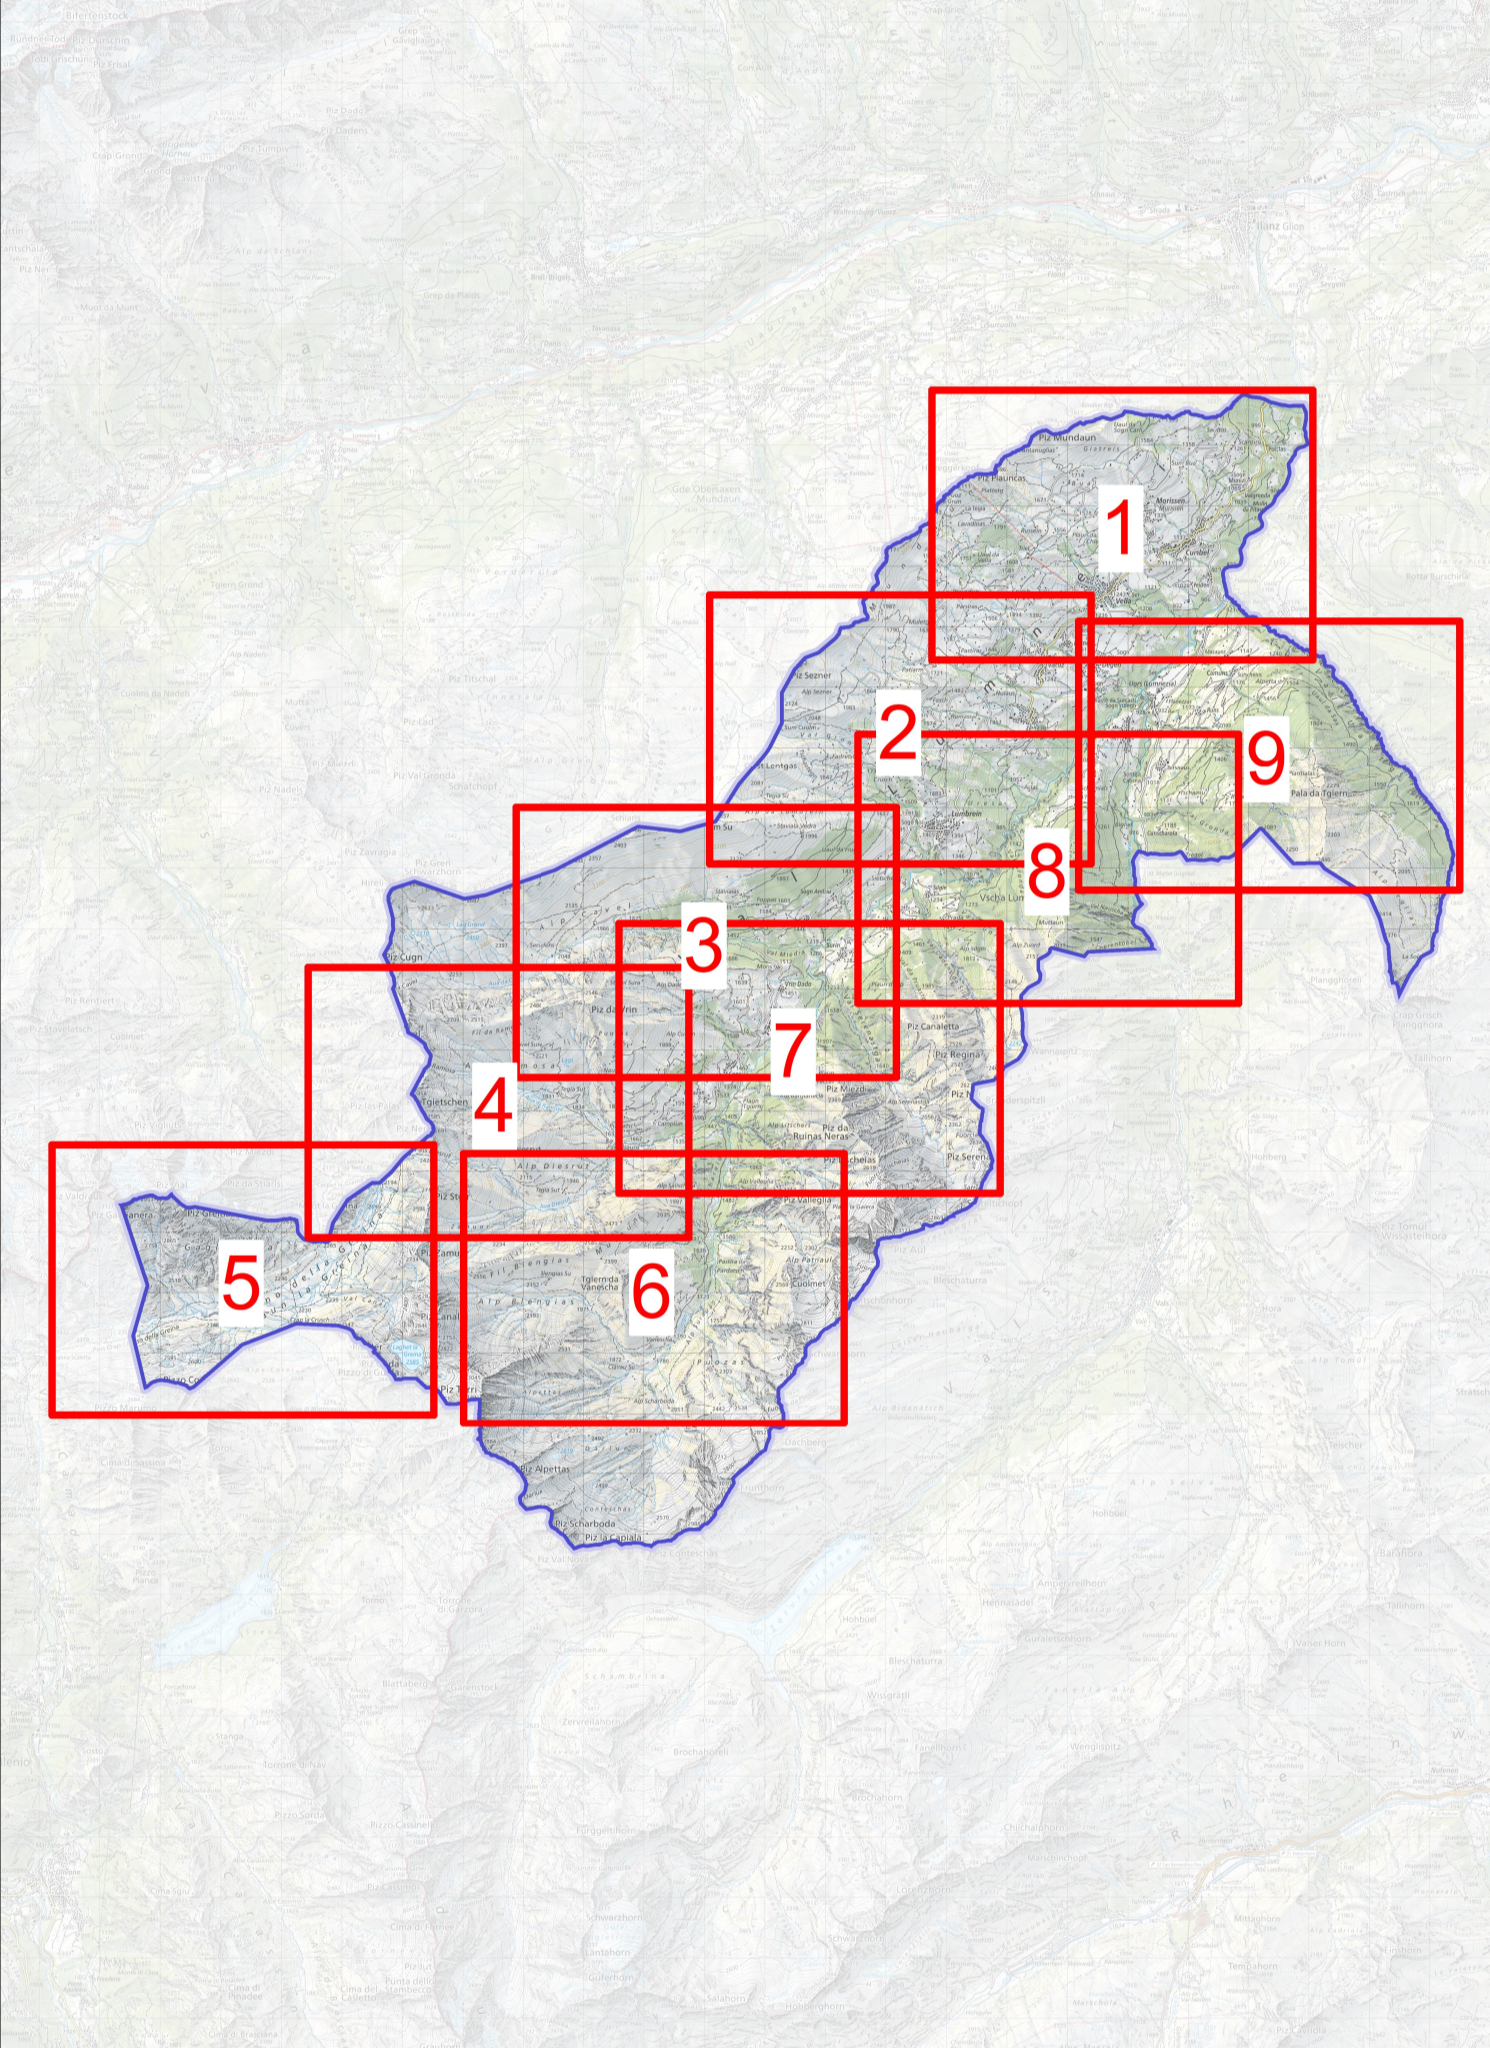

LOKALISATIONSPLAN
Strassennamen und Gebäudenummern
Übersicht 1
Situation 1:5000

AUFLAGEDOKUMENT

Publikation im Amtsblatt
 Auflage vom _____ bis _____
 Ort: _____
 Datum: _____ Präsident: _____
 Aktuar: _____

Planeinteilung Übersichtspläne

Strassenverzeichnis (Übersicht 1)

Legende

Plaz Nurtatsch	Via Fontana Nera	Via Ramanaingla
Senda Bual	Via Fuorn	Via Rotha
Senda Pleif	Via Fuoms	Via Rudiala
Valsenstrasse	Via Giabrets	Via Rumein
Via Alp Sogn Carl	Via Grava	Via Runca
Via Barga Stgira	Via Lamens	Via Russem
Via Bein	Via Lantschs	Via Salmira
Via Bual	Via Lamas	Via Scialetta
Via Bual Dado	Via Lighas	Via Scansens
Via Bual Su	Via Linaus	Via Schui
Via Bual Sut	Via Lischeinas	Via Seglias
Via Bual da Rumein	Via Lumnezia	Via Sogn Bletgaun
Via Buolas	Via Masaus	Via Sogn Carl
Via Buschès	Via Morissen	Via Sogn Murezi
Via Cadortat	Via Mulin	Via Sualdich
Via Camuns	Via Murs	Via Sutam
Via Caplan	Via Murtes	Via Surblein
Via Caplutta	Via Naus	Via Suesta
Via Carruals	Via Naus Su	Via Sur Mulin
Via Cavazzolas	Via Naus Sut	Via Sur Val
Via Chighver	Via Nulens	Via Sur Val Sut
Via Clavai	Via Padrus	Via Surval
Via Crap Fontauna	Via Padrus Su	Via Sut Riven
Via Crap Gries	Via Padrus Sut	Via Sut Vtg
Via Crap Pissi	Via Pallus	Via Sutvig
Via Crap Schumi	Via Pandatsch	Via Terschin
Via Crest la Geina	Via Pardiola	Via Trel Sura
Via Cresta	Via Parsiras	Via Trel Sut
Via Crusch	Via Patarm	Via Trug
Via Curon	Via Peiden	Via Tschanabrets
Via Curgn Fontauna	Via Petas	Via Tova
Via Curgn Risch	Via Pleun Frangia	Via Tova Su
Via Cuschias	Via Pleun da Chischrens	Via Val
Via Cuschinas	Via Pleunacs Davos	Via Vallä Strelg
Via Daders Fontauna	Via Pleif	Via Valami
Via Davos Cuert	Via Prada	Via Vitlaus
Via Davos Murt	Via Prada sur Mulin	Via Vlg
Via Degen	Via Prad Grond	Via Vln Su
Via Diaz	Via Pravadin	Via Vrn Dado
Via Fantauglas	Via Puz da Grun	Via Zgittas
Via Feu	Via Quadra	Via Zgliufts