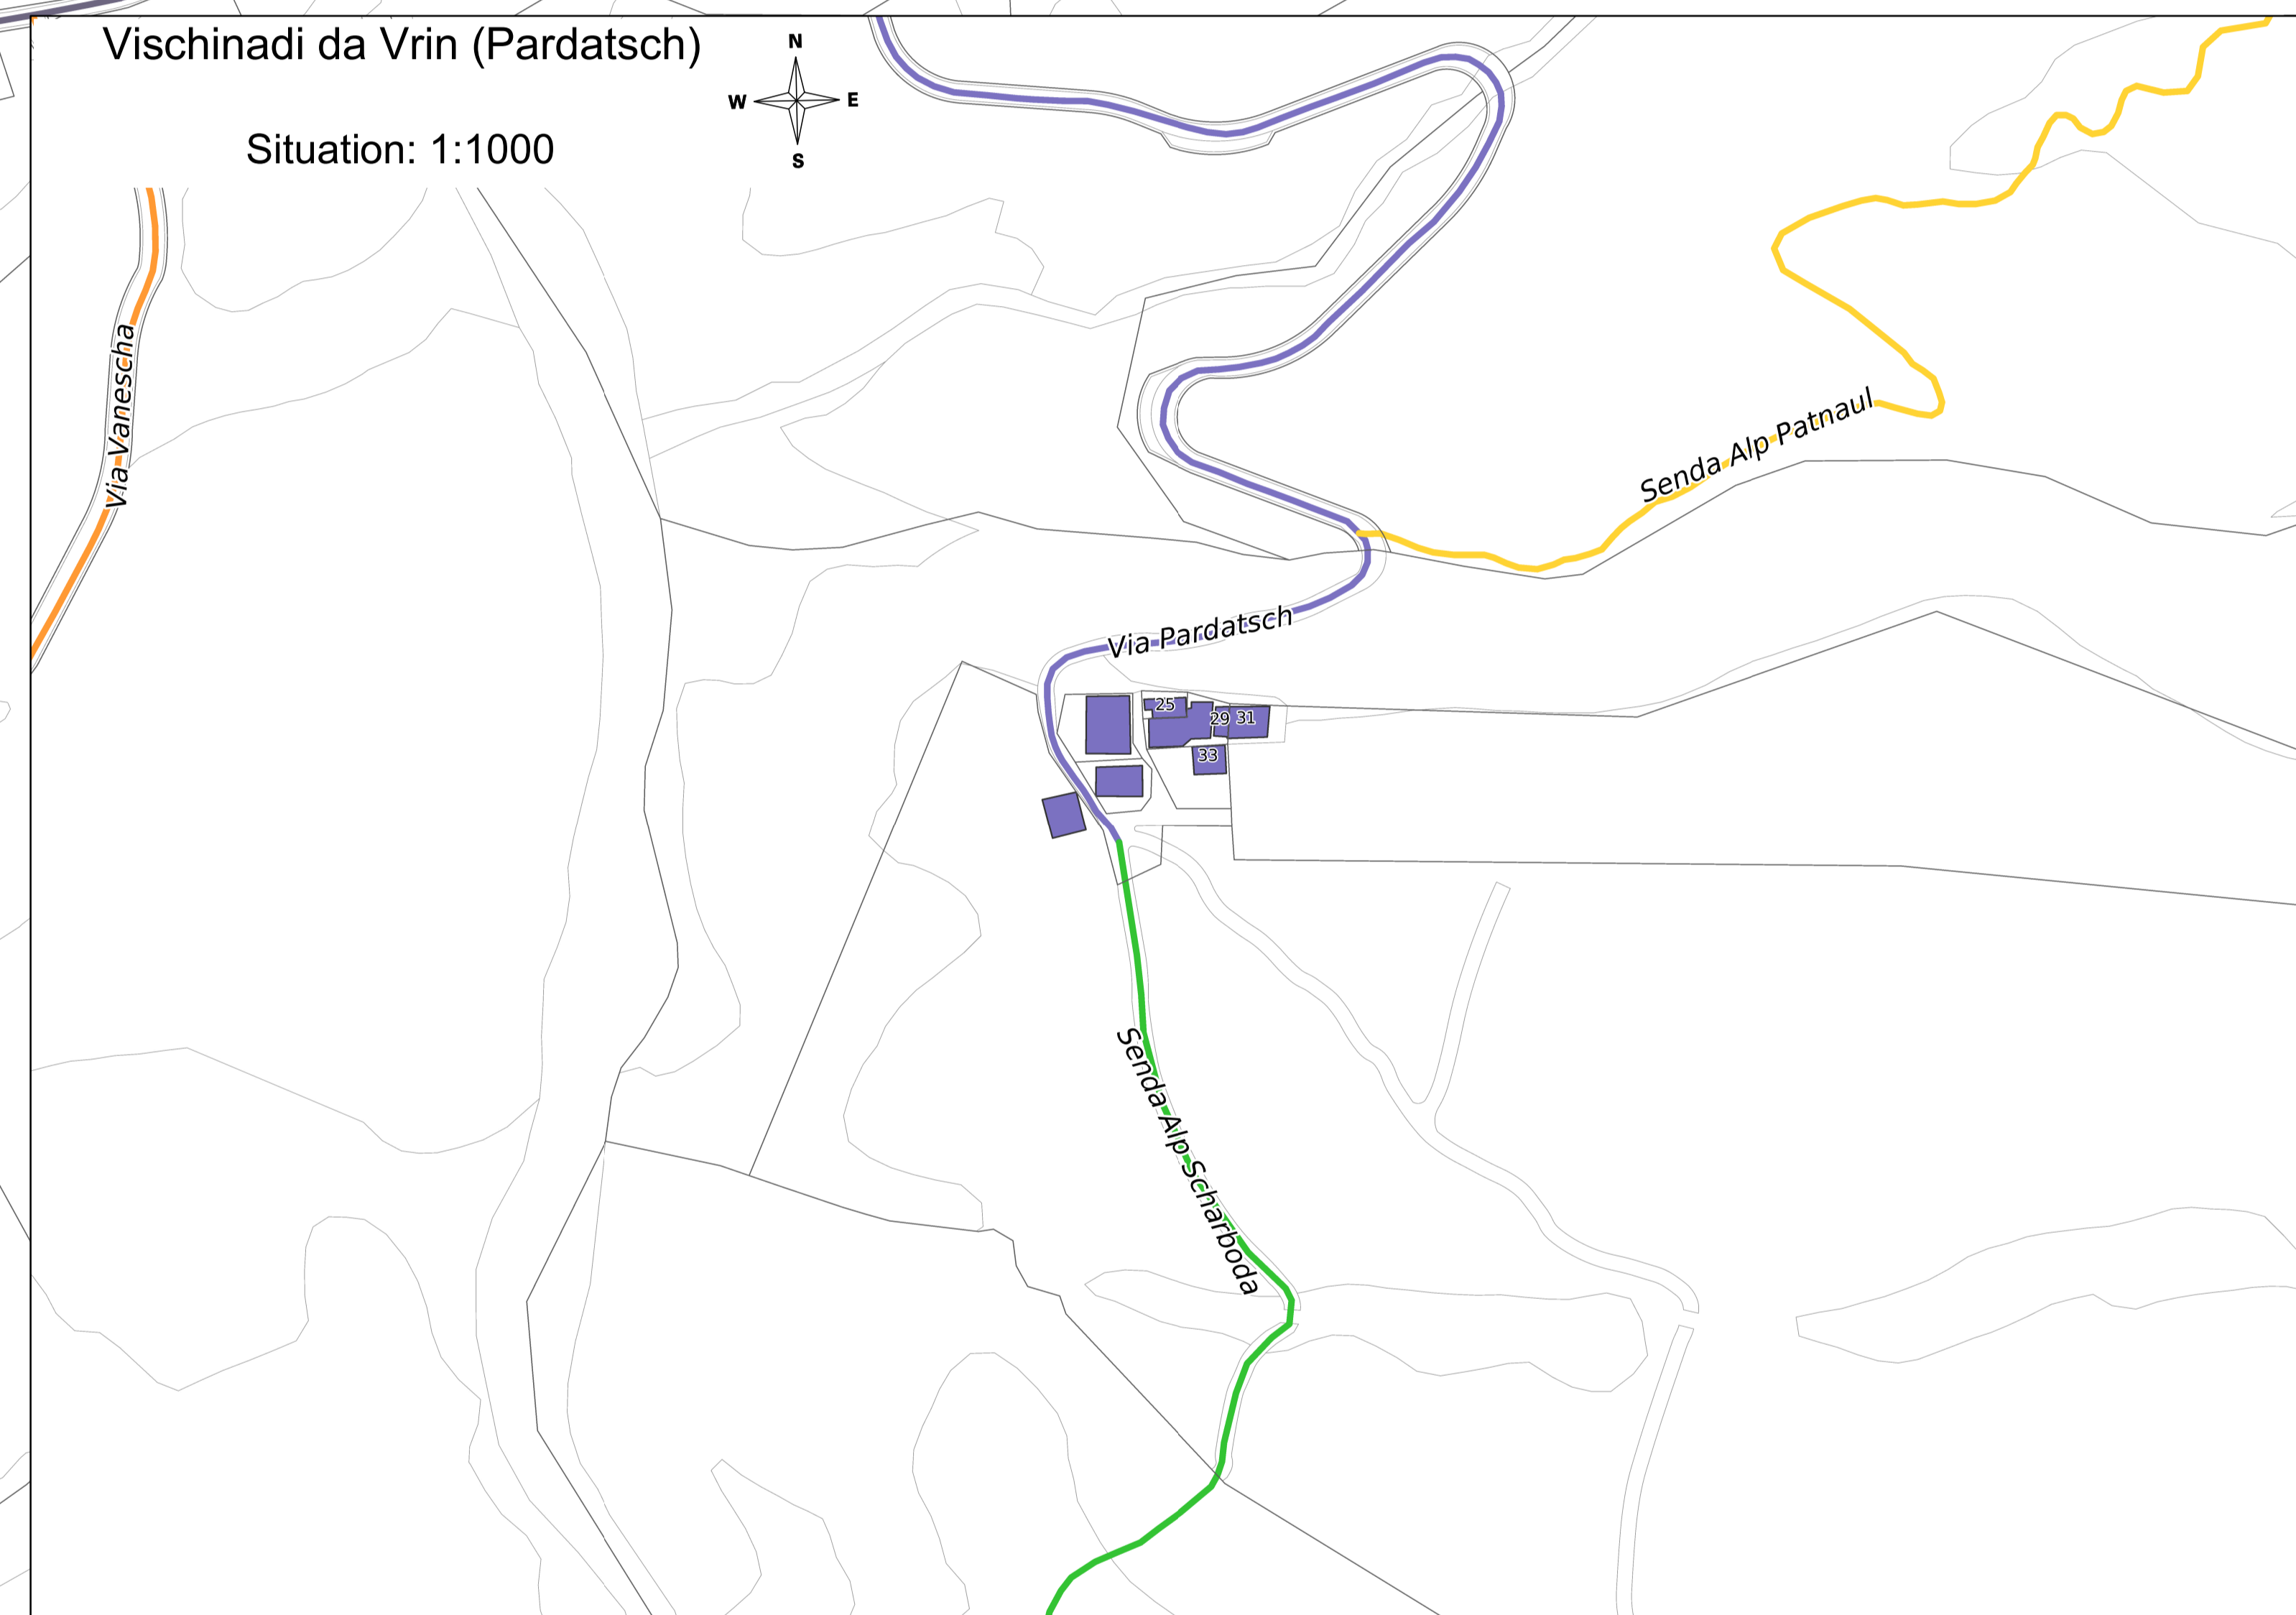

Vischinadi da Vrin (Pardatsch)

Situation: 1:1000