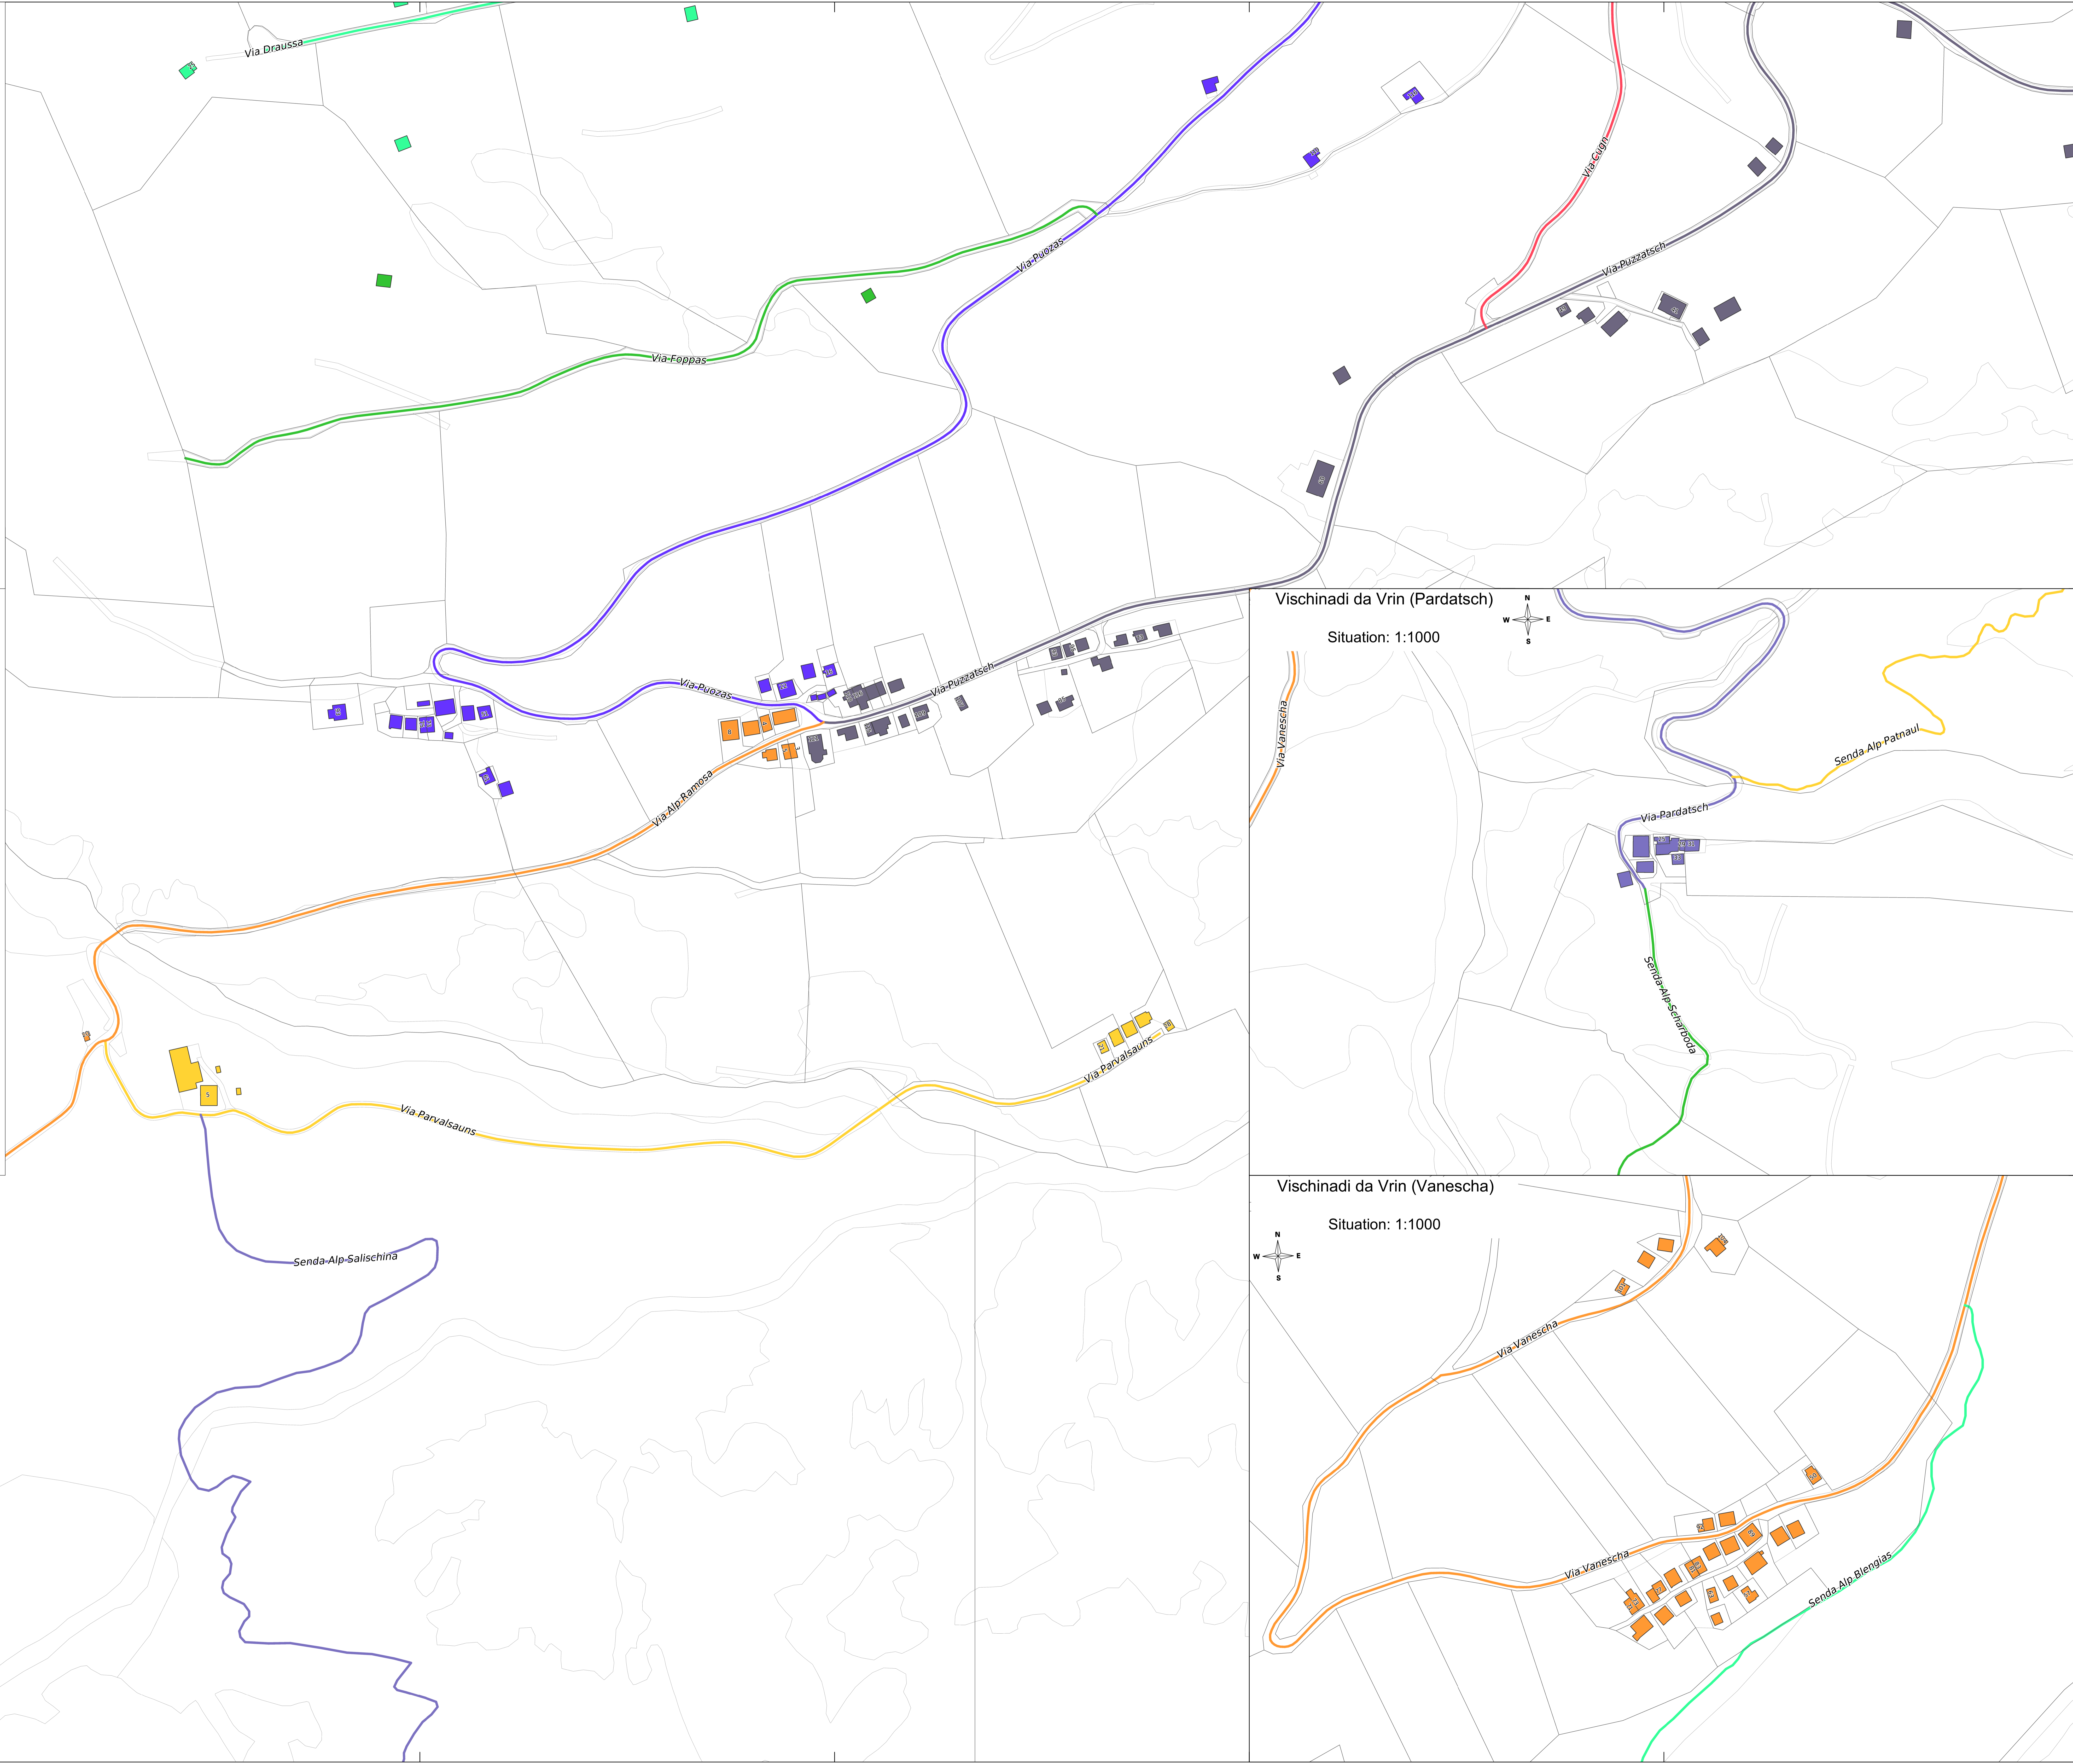

LOKALISATIONSPLAN
Strassennamen und Gebäudenummern
Vischinadi da Vrin (Puzzatsch)
Situation 1:1000

AUFLAGEDOKUMENT

Publikation im Amtsblatt
Auflage vom _____ bis _____
Ort: _____
Datum: _____ Präsident: _____
Aktuar: _____

Index	Datum	Änderung	Gez.	Gspr.
A.	13.02.2026	Planerstellung	DTS	DMe
B.				
C.				

Format: 891 x 1260

Strassenverzeichnis (Puzzatsch, Vanescha)

Legende

- Senda Alp Bienglas
- Senda Alp Patnau
- Senda Alp Salischina
- Senda Alp Scharboda
- Senda Pass Diesrut
- Via Alp Ramosa
- Via Cugn
- Via Draussa
- Via Foppas
- Via Pardatsch
- Via Parvalsau
- Via Puzzas
- Via Puzzatsch
- Via Vanescha