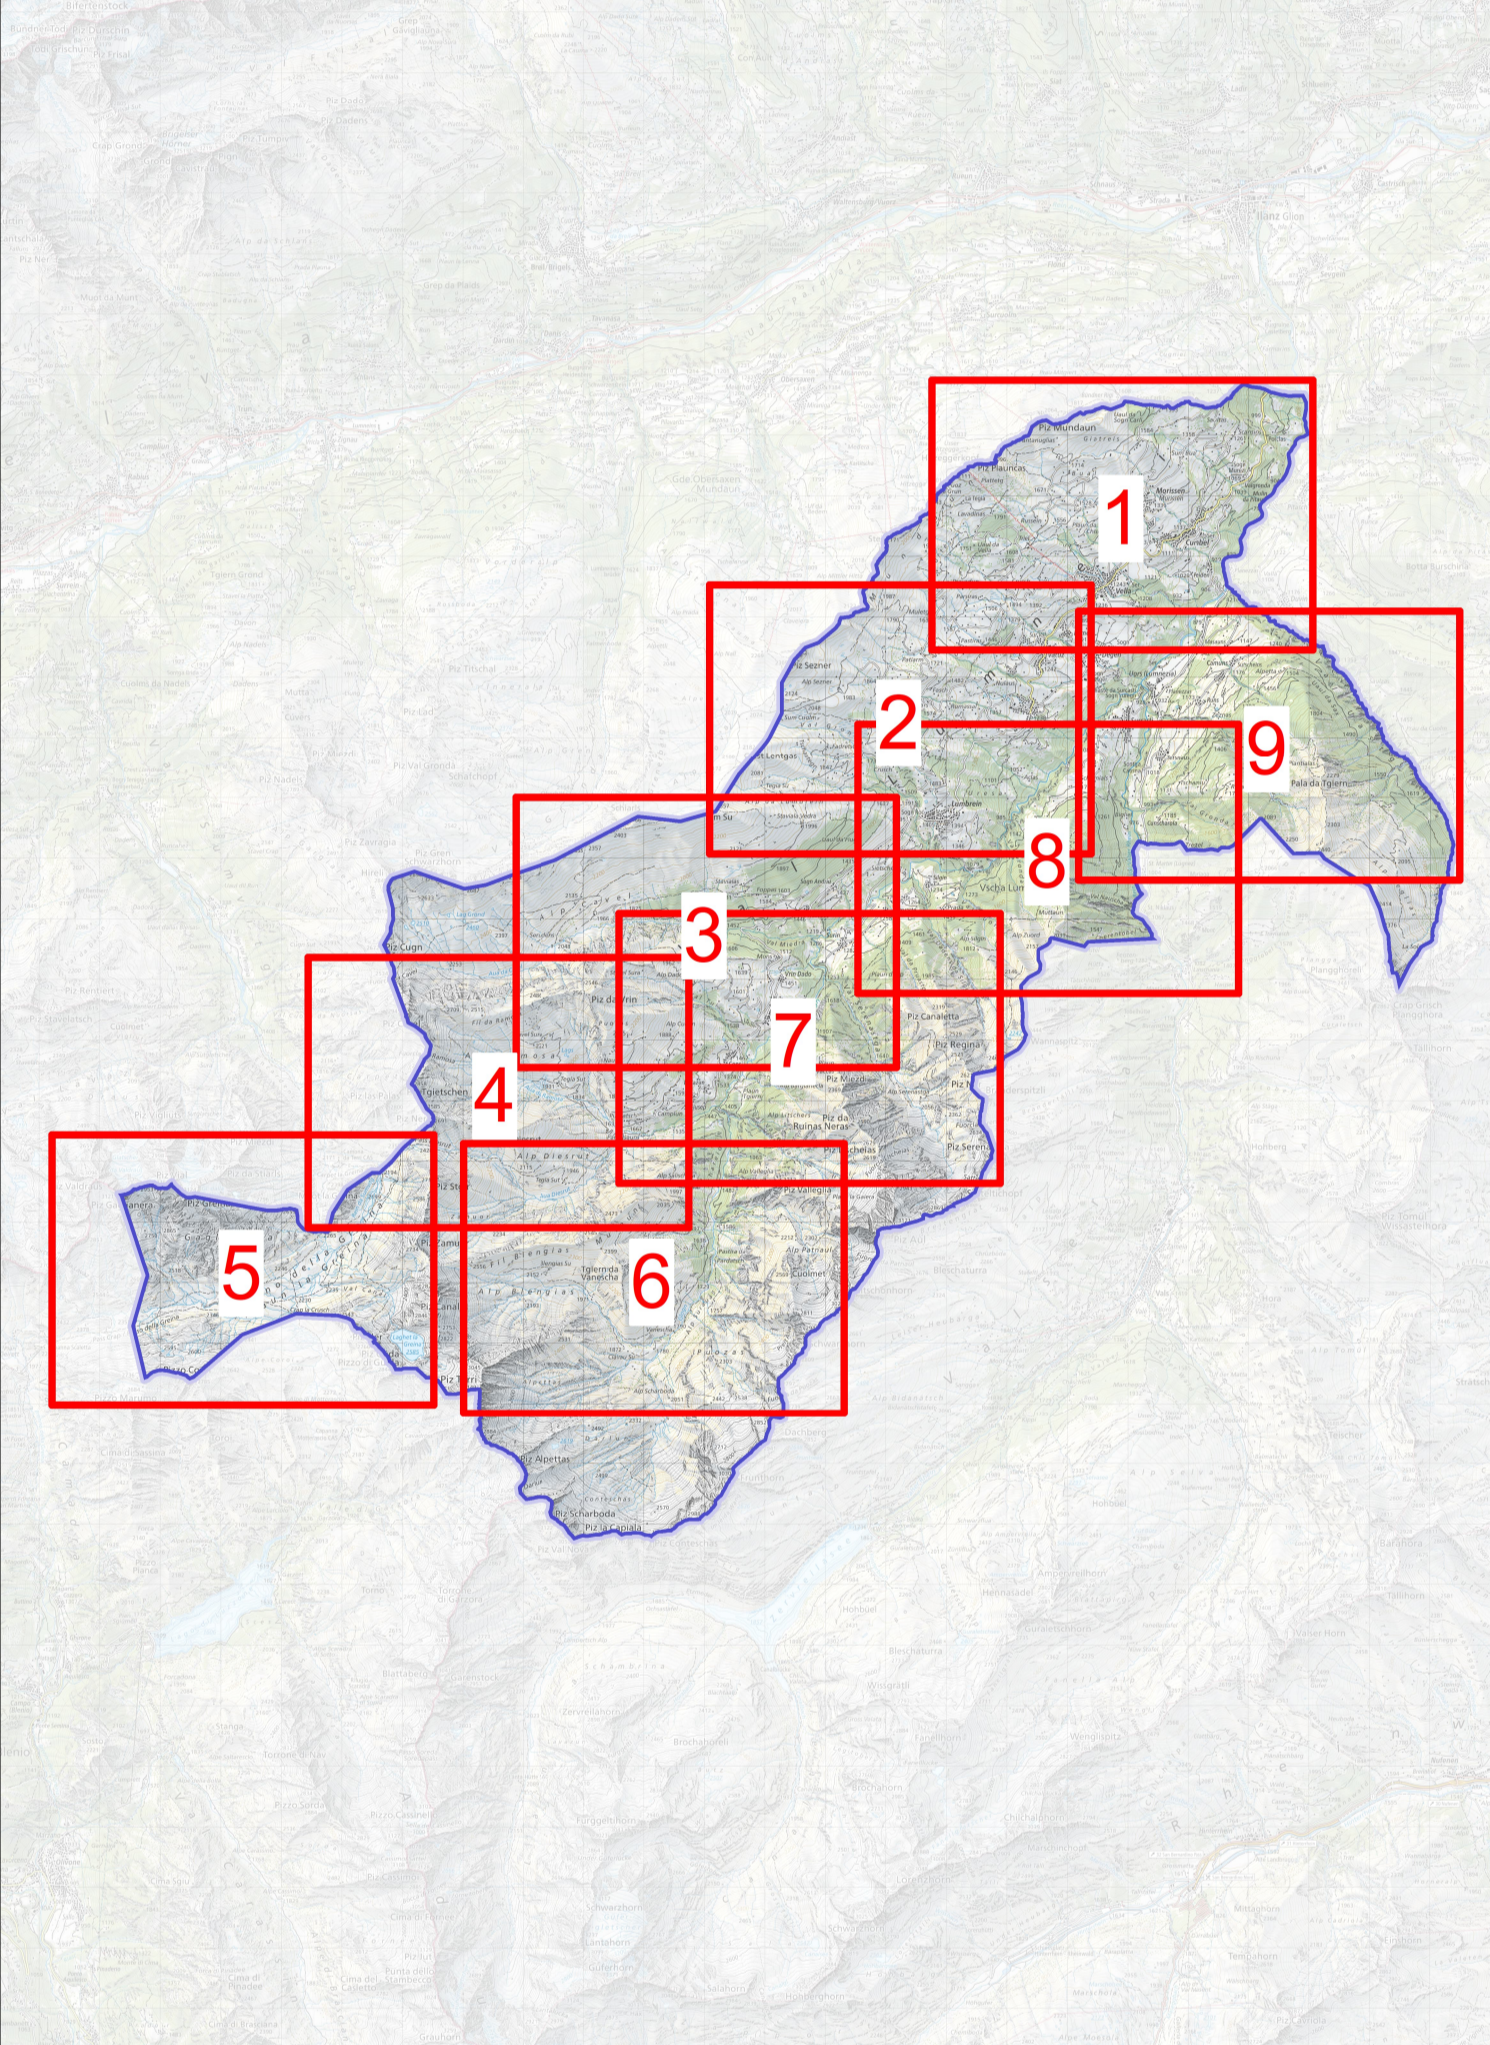

LOKALISATIONSPLAN Strassennamen und Gebäudenummern Übersicht 4

Situation 1:5000

AUFLAGEDOKUMENT

Publikation im Amtsblatt
Auflage vom bis
Ort:
Datum: Präsident:
Aktuar:

Index	Datum	Änderung	Gez.	Gspr.
-	23.01.2026	Planerstellung	LCA	DMe
A.				
B.				
C.				

Plan Nr.: Auflageplan-Übersicht-004

Format: 891 x 1260

Planeinteilung Übersichtspläne

Strassenverzeichnis (Übersicht 4)

Legende

- Senda Alp Salischina
- Senda Carpet la Greina
- Senda Pass Diesrut
- Senda Plauin la Greina
- Via Alp Dado
- Via Alp Ramosa
- Via Cugin
- Via Draussa
- Via Foppas
- Via Mischuns
- Via Narnas
- Via Pardala
- Via Parvalsauns
- Via Puzzas
- Via Puzzatsch
- Via Samschinas