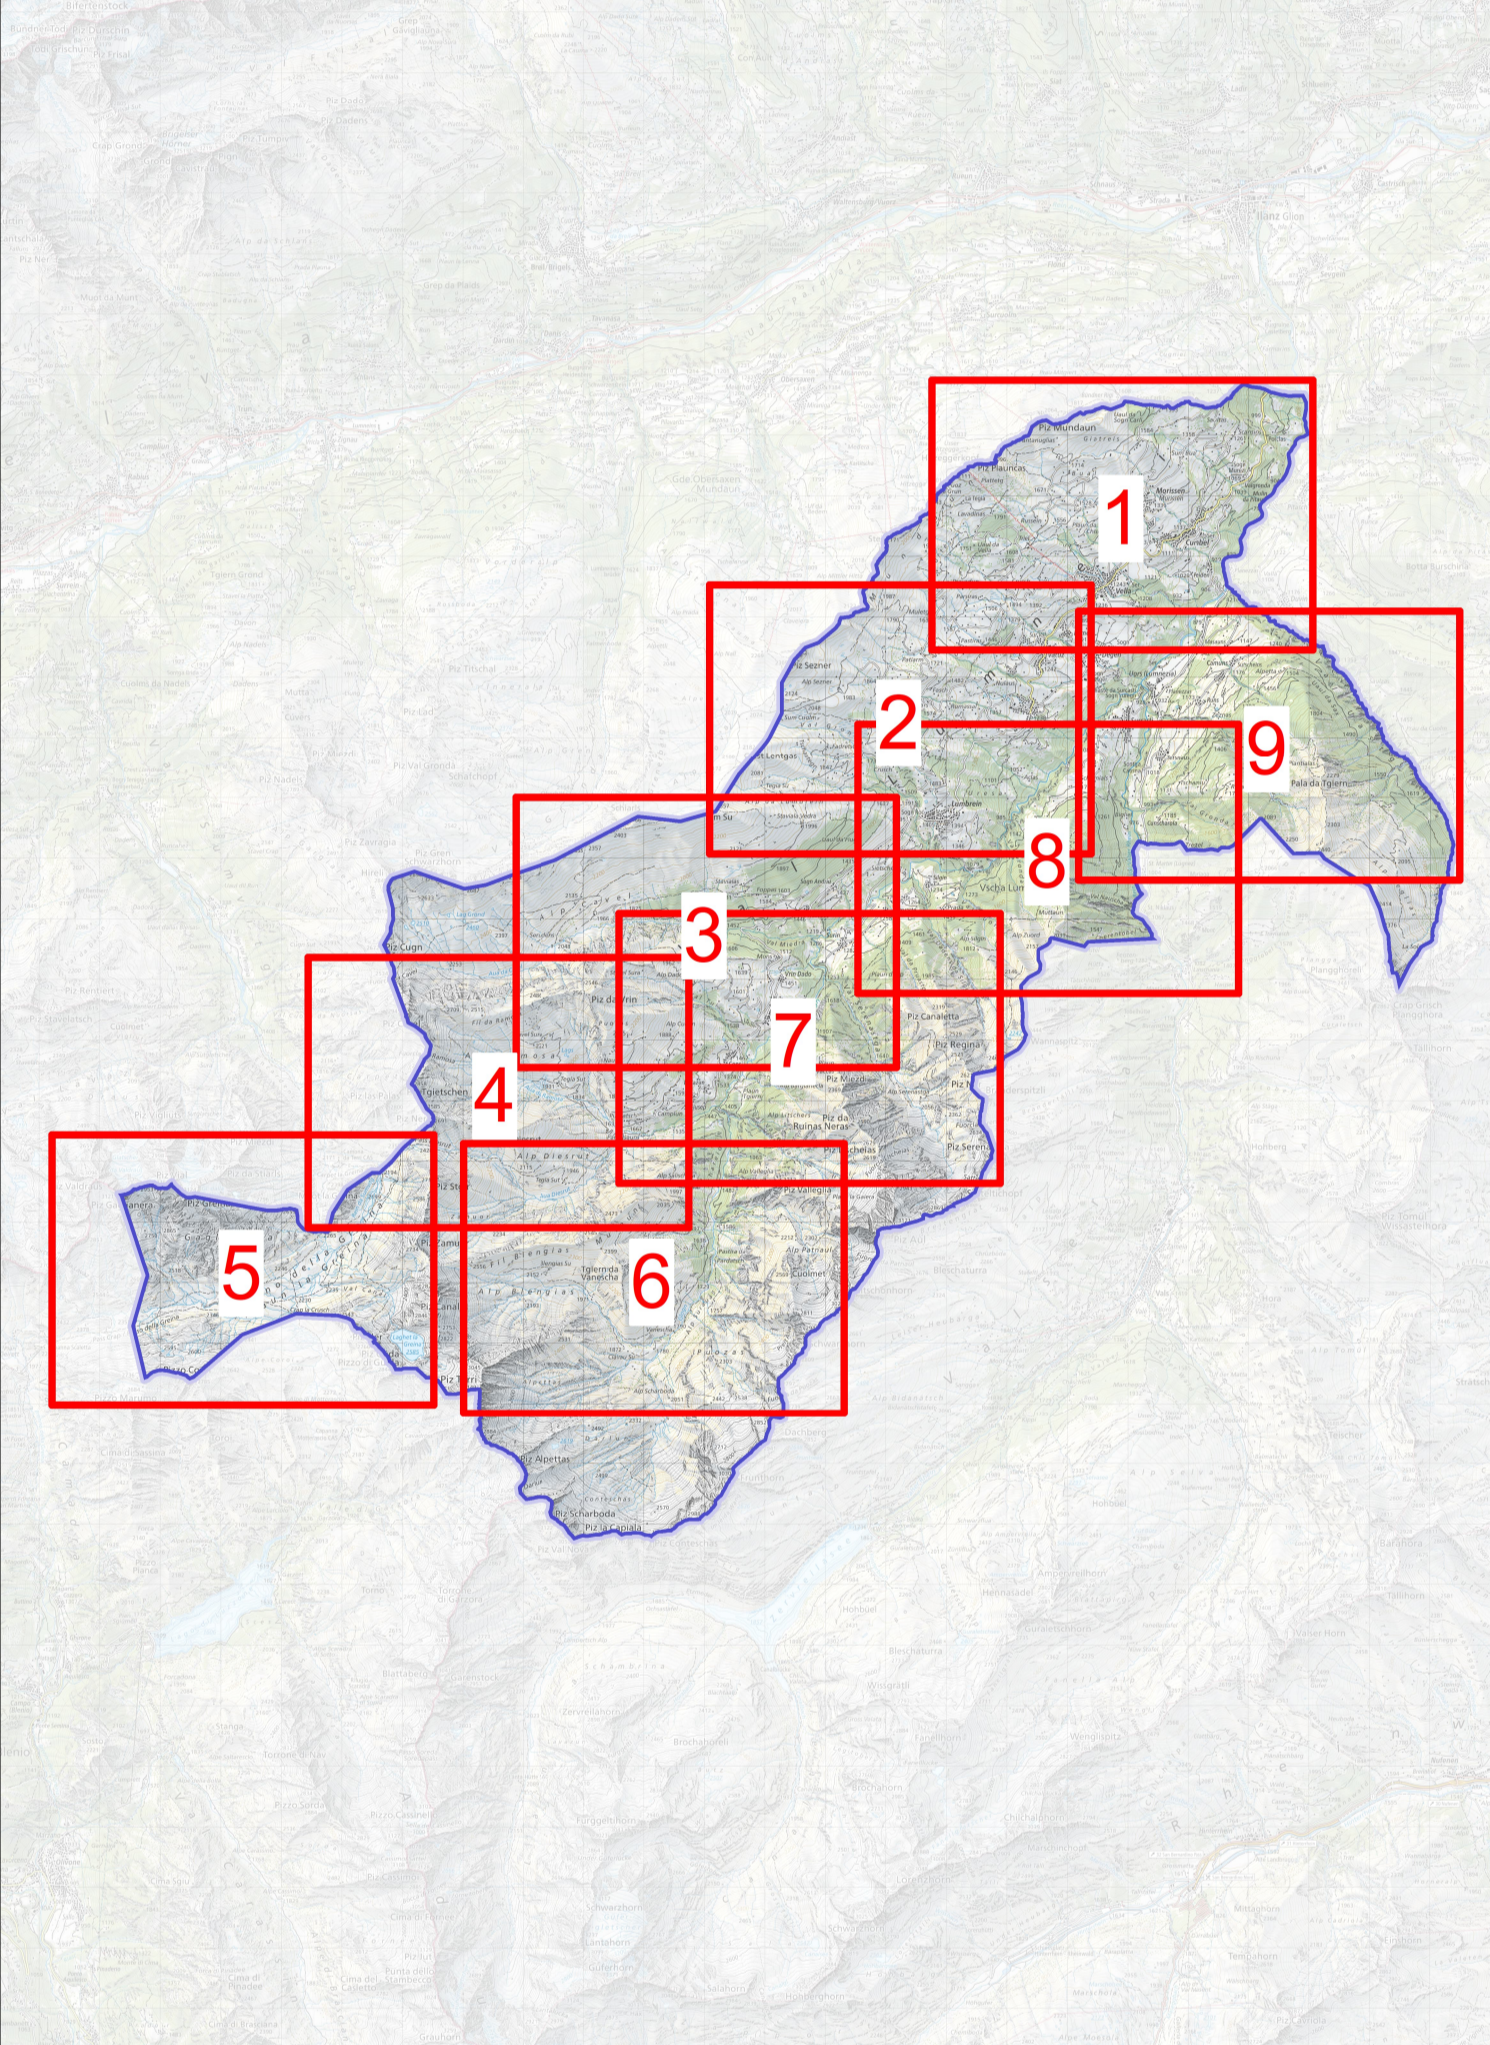

LOKALISATIONSPLAN Strassennamen und Gebäudenummern Übersicht 6 Situation 1:5000

AUFLAGEDOKUMENT

Publikation im Amtsblatt
Auflage vom bis
Ort:
Datum: Präsident:
Aktuar:

Index	Datum	Änderung	Gez.	Gspr.
A	23.01.2026	Planerstellung	LCA	DMe
B				
C				

Plan Nr.: Auflageplan-Übersicht-006

Format: 891 x 1260

Planeinteilung Übersichtspläne

Strassenverzeichnis (Übersicht 6)

Legende

- Senda Alp Biengias
- Senda Alp Nogias
- Senda Alp Patnau
- Senda Alp Salischina
- Senda Alp Scharboda
- Senda Alp Valleggia
- Senda Pass Diesrut
- Via Pardatsch
- Via Vanescha