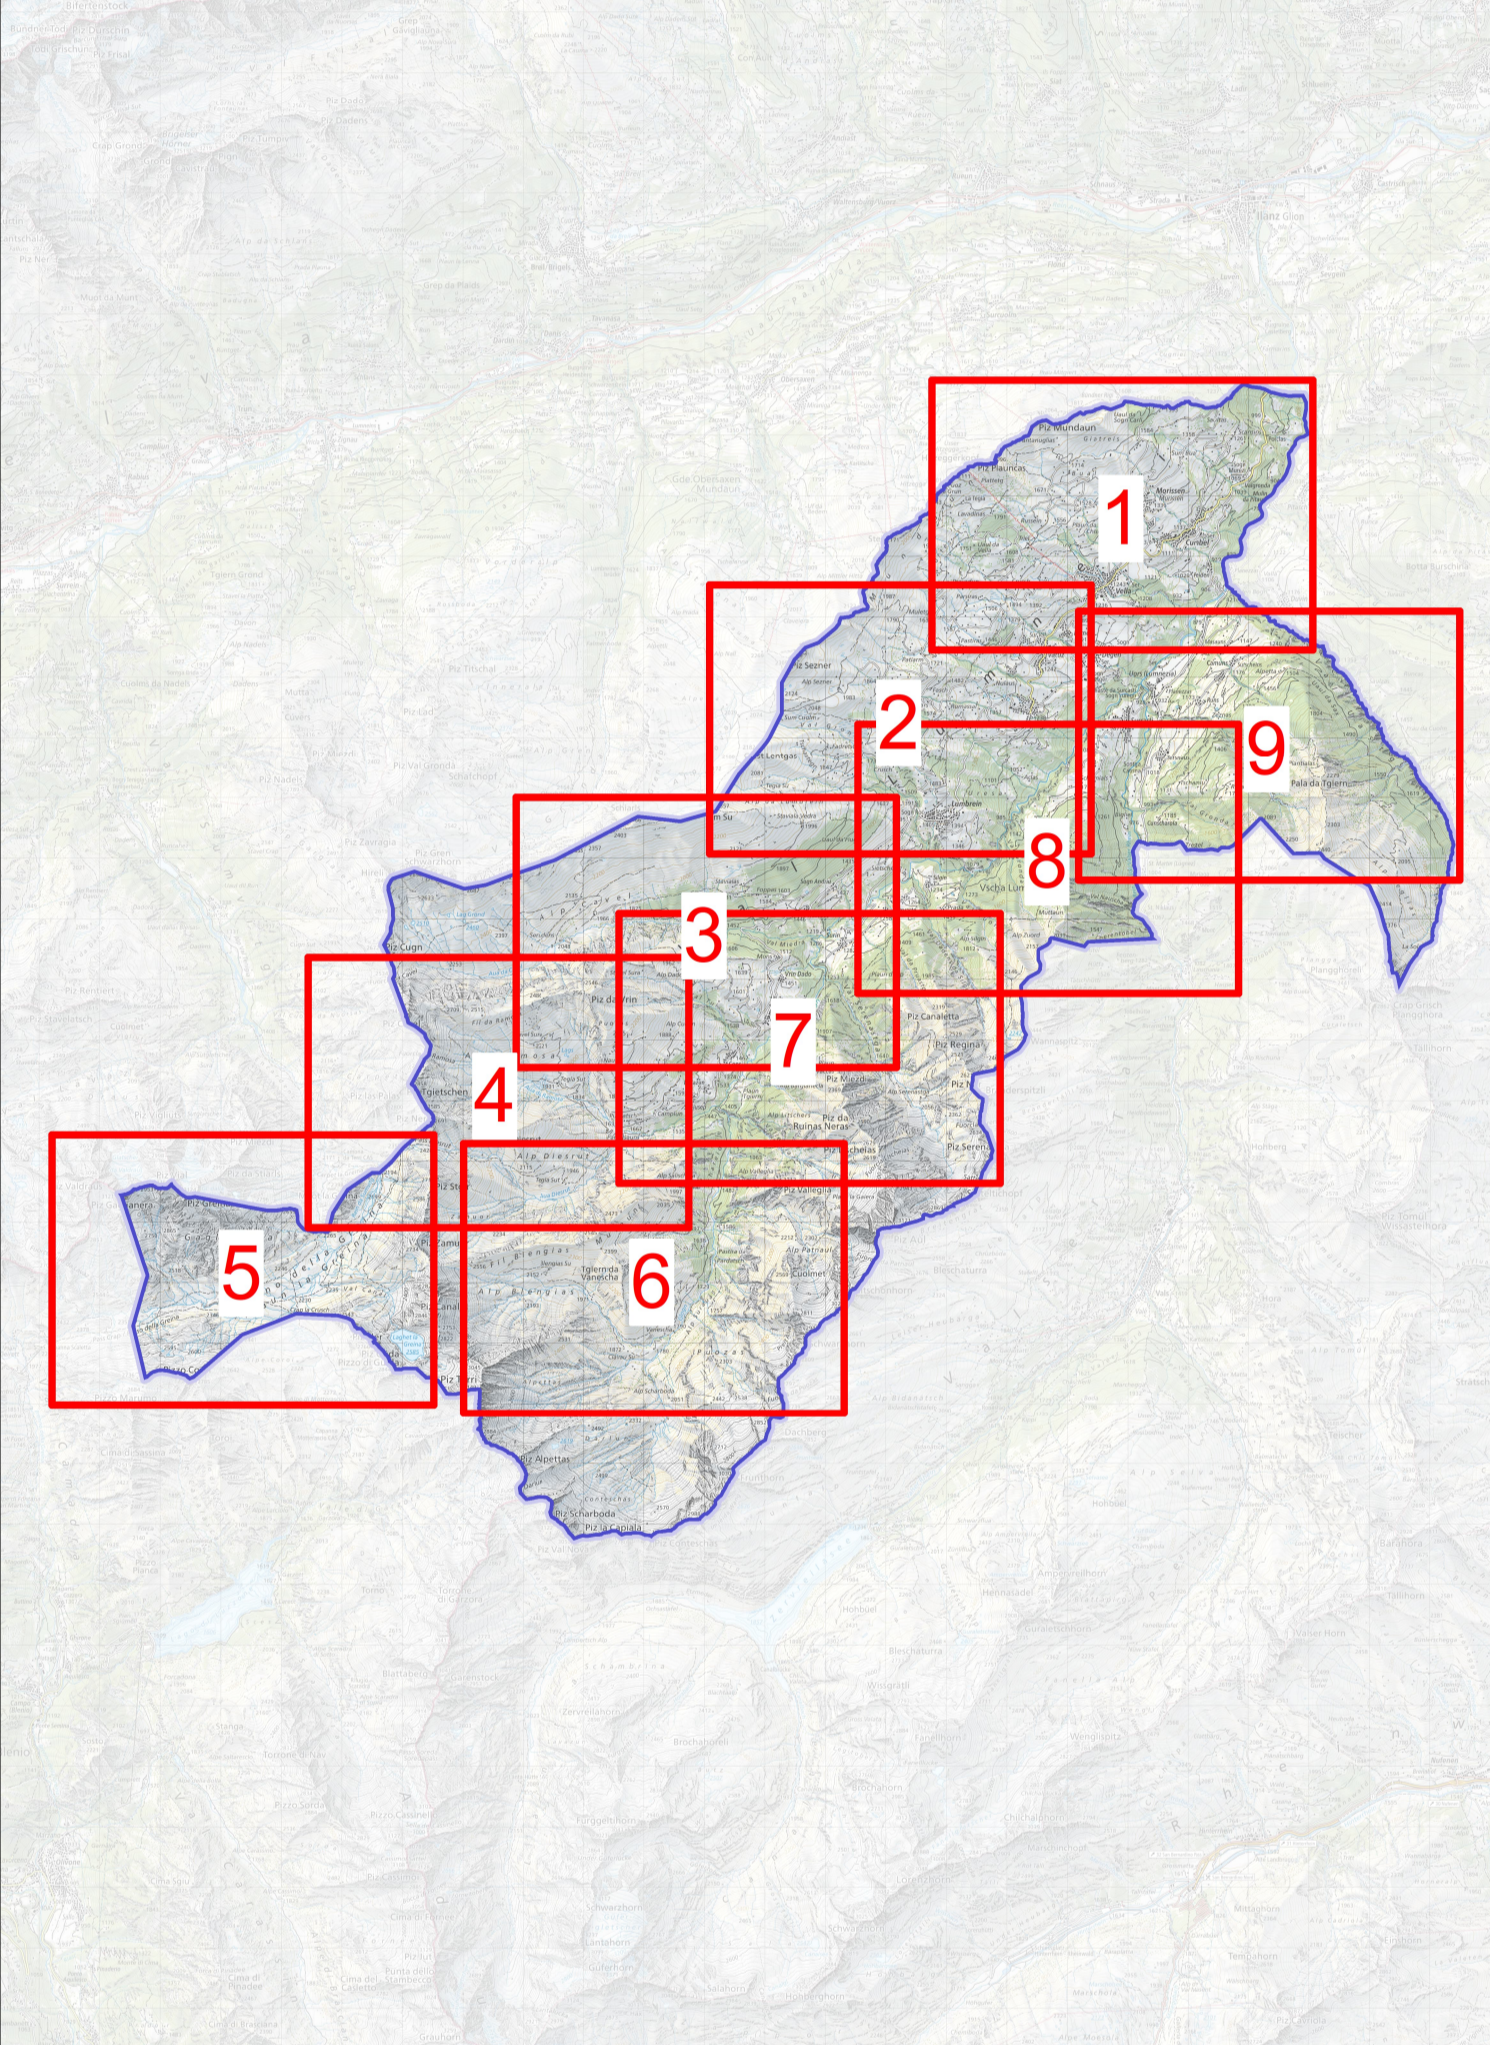

LOKALISATIONSPLAN
Strassennamen und Gebäudenummern
Übersicht 8

Situation 1:5000

AUFLAGEDOKUMENT

Publikation im Amtsblatt
Auflage vom _____ bis _____
Ort: _____
Datum: _____ Präsident: _____
Aktuar: _____

Index	Datum	Änderung	Gez.	Gspr.
-	23.01.2026	Planerstellung	LCA	DMe
A				
B				
C				

Plan Nr.: Auflageplan-Übersicht-008

Format: 891 x 1260

Planeinteilung Übersichtspläne